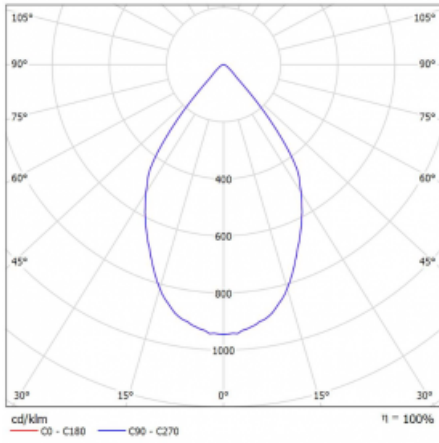

Technische Zeichnung

Typ der Montage	Schienenleuchten
Typ der Ausstrahlung	Direkte
Form der Leuchte	Rundleuchte
Farbe der Leuchte	Schwarz
Material	Aluminium
Lebensdauer	L80/B20 50 000 Stunden
Garantie	5 years
Beschreibung der Leuchte	Schienenleuchte
Abmessungen	ø 55 mm × 160 mm
Gewicht	0.5 kg
Lichtquelle	LED MODUL
Art der Optik	Reflektor
Lichtstrom*	1250 lm
Farbtemperatur	4000 K Kalt weiss
Leuchtwirkungsgrad	92 lm/W
MacAdam Lichtquelle	3
Farbwiedergabeindex	90
Abstrahlwinkel	68°
UGR max. X=4H Y=8H, ρ=70,50,20	23.3

Kurve

Leistungsaufnahme* 13.6 W

Anschluss der Leuchte DALI

Elektrische Spannung 220-240V

Frequenz 50/60Hz

☐ CE IP 20

*±10 %

Zum Herunterladen