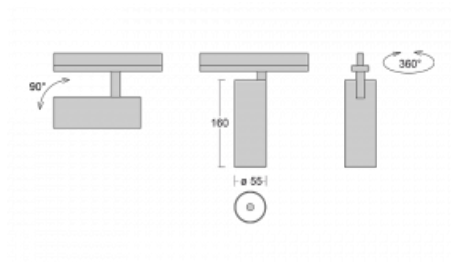

Leuchte

Vali55-T

178-600W-10GDD/940, B

Wenn Sie eine wirklich dezent aussehende zylindrische Trackleuchte mit kleinen Abmessungen, einer hochwertigen Aluminiumkonstruktion und guten Lichtparametern suchen, gibt es nicht viel zu überlegen, die Leuchte Vali55-T ist genau das Richtige für Sie. Sie findet Anwendung vor allem bei der Beleuchtung kleinerer Verkaufsflächen wie z. B. Vitrinen oder bei der Anstrahlung eines bestimmten Produkts. Sie kann aber auch zur Beleuchtung von Kunstobjekten und in einigen Fällen auch in Privatwohnungen eingesetzt werden. In die Leuchten wurden Adapter für die 3ph-Schiene Global Track von der Firma Nordic Aluminium implementiert.

Technische Zeichnung

Typ der Montage	Schienenleuchten
Typ der Ausstrahlung	Direkte
Form der Leuchte	Rundleuchte
Farbe der Leuchte	Schwarz
Material	Aluminium
Lebensdauer	L80/B20 50 000 Stunden
Garantie	5 years
Beschreibung der Leuchte	Schienenleuchte
Abmessungen	ø 55 mm × 160 mm
Gewicht	0.5 kg
Lichtquelle	LED MODUL
Art der Optik	Reflektor
Lichtstrom*	1250 lm
Farbtemperatur	4000 K Kalt weiss
Leuchtwirkungsgrad	92 lm/W
MacAdam Lichtquelle	3
Farbwiedergabeindex	90
Abstrahlwinkel	68°
UGR max. X=4H Y=8H, ρ=70,50,20	23.3