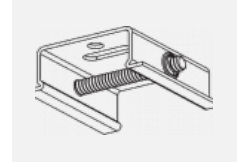

Montageanleitung

Fotografie

Zubehör

00-00300, N
Seilaufhängung
2000mm

00-00301, N
Seilaufhängung
4000mm

00-00302, N
Seilaufhängung
6000mm

00-00363, K
Kabel 5x1,5 2000mm

00-00364, K
Kabel 5x1,5 4000mm

00-00365, K
Kabel 5x1,5 6000mm

00-00370, B
Deckenkappe
80x80x32mm

00-00370, S
Deckenkappe
80x80x32mm

00-00370, W
Deckenkappe
80x80x32mm

SKB10-1, grey

SKB10-2, black

SKB10-3, white

SKB12-1, grey