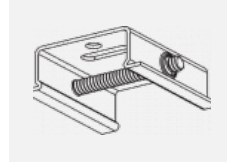

Montageanleitung

Fotografie

Zubehör

00-00300, N
Seilaufhängung
2000mm

00-00301, N
Seilaufhängung
4000mm

00-00302, N
Seilaufhängung
6000mm

00-00363, K
Kabel 5x1,5 2000mm

00-00364, K
Kabel 5x1,5 4000mm

00-00365, K
Kabel 5x1,5 6000mm

00-00370, B
Deckenkappe
80x80x32mm

00-00370, S
Deckenkappe
80x80x32mm

00-00370, W
Deckenkappe
80x80x32mm

SKB10-1, grey

SKB10-2, black

SKB10-3, white

SKB12-1, grey