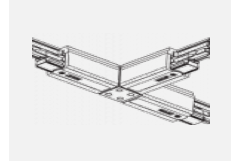

XTSC637-3, white