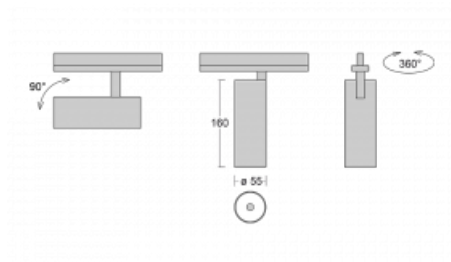

## Technische Zeichnung

Typ der Montage	Schienenleuchten
Typ der Ausstrahlung	Direkte
Form der Leuchte	Rundleuchte
Farbe der Leuchte	Schwarz
Material	Aluminium
Lebensdauer	L80/B20 50 000 Stunden
Garantie	5 years
Beschreibung der Leuchte	Schienenleuchte
Abmessungen	ø 55 mm × 160 mm
Gewicht	0.5 kg
Lichtquelle	LED MODUL
Art der Optik	Reflektor
Lichtstrom*	1200 lm
Farbtemperatur	3000 K Warm weiss
Leuchtwirkungsgrad	88 lm/W
MacAdam Lichtquelle	3
Farbwiedergabeindex	90
Abstrahlwinkel	68°
UGR max. X=4H Y=8H, ρ=70,50,20	23.2