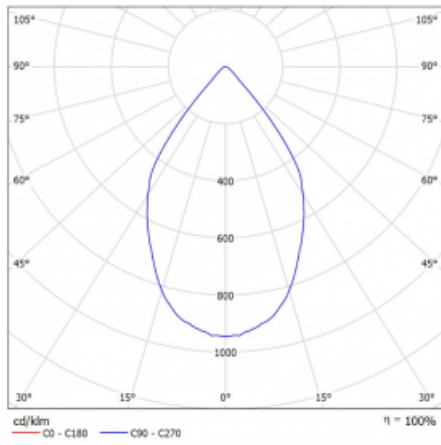

Kurve

Leistungsaufnahme* 13.6 W

Anschluss der Leuchte DALI

Elektrische Spannung 220-240V

Frequenz 50/60Hz

☐ CE IP 20

*±10 %