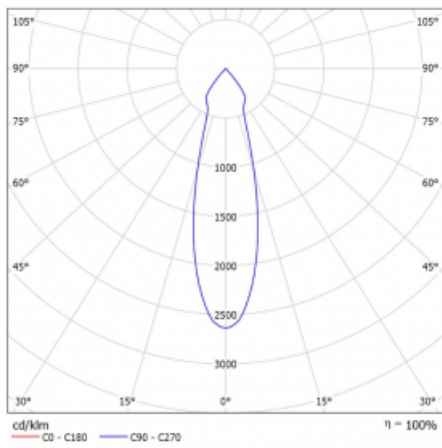

Technische Zeichnung

| | |
|-----------------------------------|------------------------|
| Typ der Montage | Schienenleuchten |
| Typ der Ausstrahlung | Direkte |
| Form der Leuchte | Rundleuchte |
| Farbe der Leuchte | Weiss |
| Material | Aluminium |
| Lebensdauer | L80/B20 50 000 Stunden |
| Garantie | 60 Monate |
| Beschreibung der Leuchte | Schienenleuchte |
| Abmessungen | ø 55 mm × 160 mm |
| Gewicht | 0.5 kg |
| Lichtquelle | LED MODUL |
| Art der Optik | Reflektor |
| Lichtstrom | 1750 lm ± 10 % |
| Farbtemperatur | 4000 K Kalt weiss |
| Leuchtwirkungsgrad | 88 lm/W |
| MacAdam Lichtquelle | 3 |
| Farbwiedergabeindex | 90 |
| Abstrahlwinkel | 27° |
| UGR max. X=4H Y=8H, ρ=70,50,20 | 22.1 |

Kurve

Leistungsaufnahme 20 W ± 10 %

Anschluss der Leuchte EVG nicht dimmbar

Elektrische Spannung 220-240V

Frequenz 50/60Hz

☐ CE IP 20

Zum Herunterladen

Montageanleitung