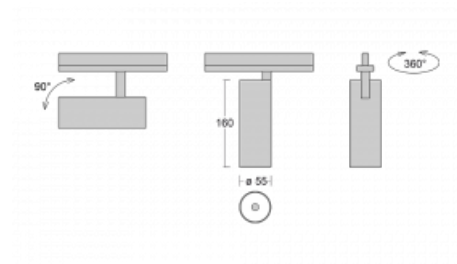

Leuchte

Vali55-T

178-600U-10GGE/940, W

Wenn Sie eine wirklich dezent aussehende zylindrische Trackleuchte mit kleinen Abmessungen, einer hochwertigen Aluminiumkonstruktion und guten Lichtparametern suchen, gibt es nicht viel zu überlegen, die Leuchte Vali55-T ist genau das Richtige für Sie. Sie findet Anwendung vor allem bei der Beleuchtung kleinerer Verkaufsflächen wie z. B. Vitrinen oder bei der Anstrahlung eines bestimmten Produkts. Sie kann aber auch zur Beleuchtung von Kunstobjekten und in einigen Fällen auch in Privatwohnungen eingesetzt werden. In die Leuchten wurden Adapter für die 3ph-Schiene Global Track von der Firma Nordic Aluminium implementiert.

Technische Zeichnung

| | |
|-----------------------------------|------------------------|
| Typ der Montage | Schienenleuchten |
| Typ der Ausstrahlung | Direkte |
| Form der Leuchte | Rundleuchte |
| Farbe der Leuchte | Weiss |
| Material | Aluminium |
| Lebensdauer | L80/B20 50 000 Stunden |
| Garantie | 60 Monate |
| Beschreibung der Leuchte | Schienenleuchte |
| Abmessungen | ø 55 mm × 160 mm |
| Gewicht | 0.5 kg |
| Lichtquelle | LED MODUL |
| Art der Optik | Reflektor |
| Lichtstrom | 1750 lm ± 10 % |
| Farbtemperatur | 4000 K Kalt weiss |
| Leuchtwirkungsgrad | 88 lm/W |
| MacAdam Lichtquelle | 3 |
| Farbwiedergabeindex | 90 |
| Abstrahlwinkel | 27° |
| UGR max. X=4H Y=8H, ρ=70,50,20 | 22.1 |