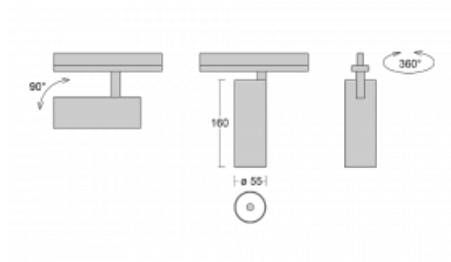

Leuchte

Vali55-T

178-600U-10GGE/940, B

Wenn Sie eine wirklich dezent aussehende zylindrische Trackleuchte mit kleinen Abmessungen, einer hochwertigen Aluminiumkonstruktion und guten Lichtparametern suchen, gibt es nicht viel zu überlegen, die Leuchte Vali55-T ist genau das Richtige für Sie. Sie findet Anwendung vor allem bei der Beleuchtung kleinerer Verkaufsflächen wie z. B. Vitrinen oder bei der Anstrahlung eines bestimmten Produkts. Sie kann aber auch zur Beleuchtung von Kunstobjekten und in einigen Fällen auch in Privatwohnungen eingesetzt werden. In die Leuchten wurden Adapter für die 3ph-Schiene Global Track von der Firma Nordic Aluminium implementiert.

Technische Zeichnung

Typ der Montage	Schienenleuchten
Typ der Ausstrahlung	Direkte
Form der Leuchte	Rundleuchte
Farbe der Leuchte	Schwarz
Material	Aluminium
Lebensdauer	L80/B20 50 000 Stunden
Garantie	5 years
Beschreibung der Leuchte	Schienenleuchte
Abmessungen	ø 55 mm × 160 mm
Gewicht	0.5 kg
Lichtquelle	LED MODUL
Art der Optik	Reflektor
Lichtstrom*	1750 lm
Farbtemperatur	4000 K Kalt weiss
Leuchtwirkungsgrad	88 lm/W
MacAdam Lichtquelle	3
Farbwiedergabeindex	90
Abstrahlwinkel	27°
UGR max. X=4H Y=8H, ρ=70,50,20	22