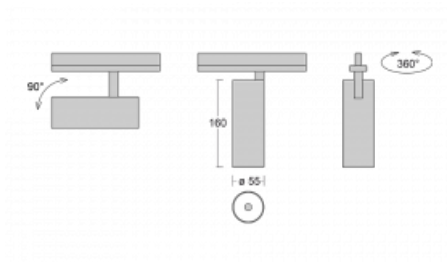

**Technische Zeichnung**

Typ der Montage	Schienenleuchten
Typ der Ausstrahlung	Direkte
Form der Leuchte	Rundleuchte
Farbe der Leuchte	Silber
Material	Aluminium
Lebensdauer	L80/B20 50 000 Stunden
Garantie	60 Monate
Beschreibung der Leuchte	Schienenleuchte
Abmessungen	ø 55 mm × 160 mm
Gewicht	0.5 kg
Lichtquelle	LED MODUL
Art der Optik	Reflektor
Lichtstrom	1650 lm ± 10 %
Farbtemperatur	3000 K Warm weiss
Leuchtwirkungsgrad	83 lm/W
MacAdam Lichtquelle	3
Farbwiedergabeindex	90
Abstrahlwinkel	27°
UGR max. X=4H Y=8H, ρ=70,50,20	21.8