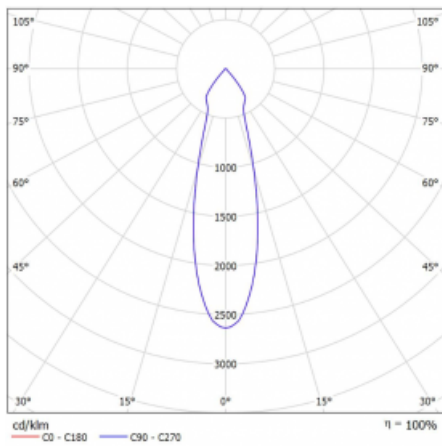

Technische Zeichnung

Typ der Montage	Schienenleuchten
Typ der Ausstrahlung	Direkte
Form der Leuchte	Rundleuchte
Farbe der Leuchte	Schwarz
Material	Aluminium
Lebensdauer	L80/B20 50 000 Stunden
Garantie	5 years
Beschreibung der Leuchte	Schienenleuchte
Abmessungen	ø 55 mm × 160 mm
Gewicht	0.5 kg
Lichtquelle	LED MODUL
Art der Optik	Reflektor
Lichtstrom*	1650 lm
Farbtemperatur	3000 K Warm weiss
Leuchtwirkungsgrad	83 lm/W
MacAdam Lichtquelle	3
Farbwiedergabeindex	90
Abstrahlwinkel	27°
UGR max. X=4H Y=8H, ρ=70,50,20	21.8

Kurve

Leistungsaufnahme* 20 W

Anschluss der Leuchte ON/OFF

Elektrische Spannung 220-240V

Frequenz 50/60Hz

☐ CE IP 20

*±10 %

Zum Herunterladen