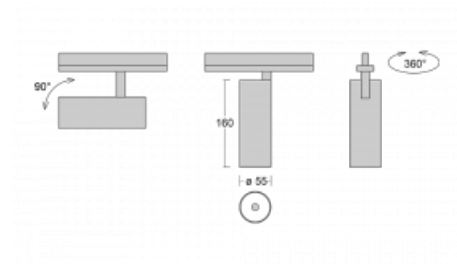

## Technische Zeichnung

Typ der Montage	Schienenleuchten
Typ der Ausstrahlung	Direkte
Form der Leuchte	Rundleuchte
Farbe der Leuchte	Weiss
Material	Aluminium
Lebensdauer	L80/B20 50 000 Stunden
Garantie	60 Monate
Beschreibung der Leuchte	Schienenleuchte
Abmessungen	ø 55 mm × 160 mm
Gewicht	0.5 kg
Lichtquelle	LED MODUL
Art der Optik	Reflektor
Lichtstrom	1750 lm ± 10 %
Farbtemperatur	4000 K Kalt weiss
Leuchtwirkungsgrad	88 lm/W
MacAdam Lichtquelle	3
Farbwiedergabeindex	90
Abstrahlwinkel	27°
UGR max. X=4H Y=8H, ρ=70,50,20	22