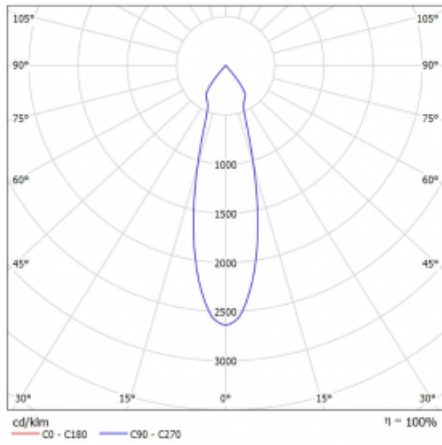

Technische Zeichnung

Typ der Montage	Schienenleuchten
Typ der Ausstrahlung	Direkte
Form der Leuchte	Rundleuchte
Farbe der Leuchte	Weiss
Material	Aluminium
Lebensdauer	L80/B20 50 000 Stunden
Garantie	60 Monate
Beschreibung der Leuchte	Schienenleuchte
Abmessungen	ø 55 mm × 160 mm
Gewicht	0.5 kg
Lichtquelle	LED MODUL
Art der Optik	Reflektor
Lichtstrom	1250 lm ± 10 %
Farbtemperatur	4000 K Kalt weiss
Leuchtwirkungsgrad	92 lm/W
MacAdam Lichtquelle	3
Farbwiedergabeindex	90
Abstrahlwinkel	27°
UGR max. X=4H Y=8H, ρ=70,50,20	20.8

Kurve

Leistungsaufnahme 13.6 W ± 10 %

Anschluss der Leuchte EVG nicht dimmbar

Elektrische Spannung 220-240V

Frequenz 50/60Hz

☐ CE IP 20

Zum Herunterladen

Montageanleitung