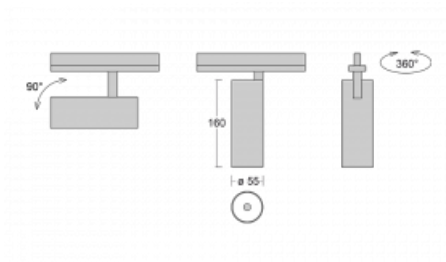

**Technische Zeichnung**

Typ der Montage	Schienenleuchten
Typ der Ausstrahlung	Direkte
Form der Leuchte	Rundleuchte
Farbe der Leuchte	Silber
Material	Aluminium
Lebensdauer	L80/B20 50 000 Stunden
Garantie	5 years
Beschreibung der Leuchte	Schienenleuchte
Abmessungen	ø 55 mm × 160 mm
Gewicht	0.5 kg
Lichtquelle	LED MODUL
Art der Optik	Reflektor
Lichtstrom*	1250 lm
Farbtemperatur	4000 K Kalt weiss
Leuchtwirkungsgrad	92 lm/W
MacAdam Lichtquelle	3
Farbwiedergabeindex	90
Abstrahlwinkel	27°
UGR max. X=4H Y=8H, ρ=70,50,20	20.8