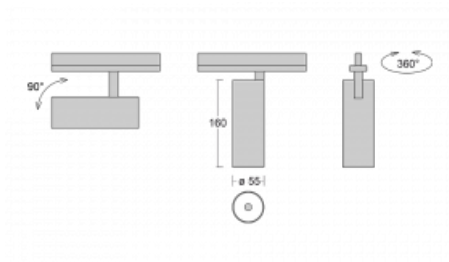

Technische Zeichnung

Typ der Montage	Schienenleuchten
Typ der Ausstrahlung	Direkte
Form der Leuchte	Rundleuchte
Farbe der Leuchte	Weiss
Material	Aluminium
Lebensdauer	L80/B20 50 000 Stunden
Garantie	5 years
Beschreibung der Leuchte	Schienenleuchte
Abmessungen	ø 55 mm × 160 mm
Gewicht	0.5 kg
Lichtquelle	LED MODUL
Art der Optik	Reflektor
Lichtstrom*	1200 lm
Farbtemperatur	3000 K Warm weiss
Leuchtwirkungsgrad	88 lm/W
MacAdam Lichtquelle	3
Farbwiedergabeindex	90
Abstrahlwinkel	27°
UGR max. X=4H Y=8H, ρ=70,50,20	20.7