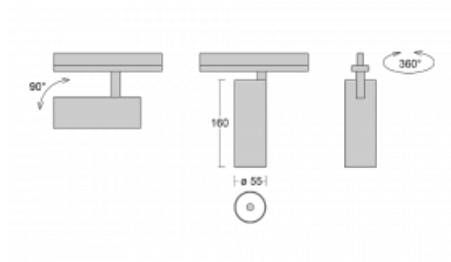

Leuchte

Vali55-T

178-600U-10GDE/930, B

Wenn Sie eine wirklich dezent aussehende zylindrische Trackleuchte mit kleinen Abmessungen, einer hochwertigen Aluminiumkonstruktion und guten Lichtparametern suchen, gibt es nicht viel zu überlegen, die Leuchte Vali55-T ist genau das Richtige für Sie. Sie findet Anwendung vor allem bei der Beleuchtung kleinerer Verkaufsflächen wie z. B. Vitrinen oder bei der Anstrahlung eines bestimmten Produkts. Sie kann aber auch zur Beleuchtung von Kunstobjekten und in einigen Fällen auch in Privatwohnungen eingesetzt werden. In die Leuchten wurden Adapter für die 3ph-Schiene Global Track von der Firma Nordic Aluminium implementiert.

Technische Zeichnung

Typ der Montage	Schienenleuchten
Typ der Ausstrahlung	Direkte
Form der Leuchte	Rundleuchte
Farbe der Leuchte	Schwarz
Material	Aluminium
Lebensdauer	L80/B20 50 000 Stunden
Garantie	60 Monate
Beschreibung der Leuchte	Schienenleuchte
Abmessungen	ø 55 mm × 160 mm
Gewicht	0.5 kg
Lichtquelle	LED MODUL
Art der Optik	Reflektor
Lichtstrom	1200 lm ± 10 %
Farbtemperatur	3000 K Warm weiss
Leuchtwirkungsgrad	88 lm/W
MacAdam Lichtquelle	3
Farbwiedergabeindex	90
Abstrahlwinkel	27°
UGR max. X=4H Y=8H, ρ=70,50,20	20.7