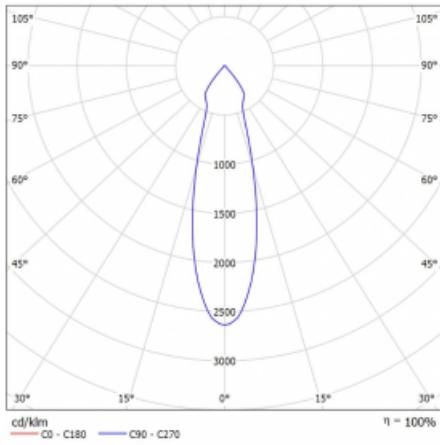

Kurve

Leistungsaufnahme* 13.6 W

Anschluss der Leuchte DALI

Elektrische Spannung 220-240V

Frequenz 50/60Hz

☐ CE IP 20

*±10 %