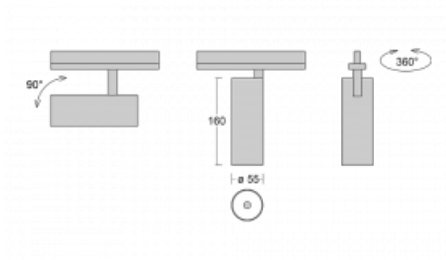

**Technische Zeichnung**

Typ der Montage	Schienenleuchten
Typ der Ausstrahlung	Direkte
Form der Leuchte	Rundleuchte
Farbe der Leuchte	Weiss
Material	Aluminium
Lebensdauer	L80/B20 50 000 Stunden
Garantie	5 years
Beschreibung der Leuchte	Schienenleuchte
Abmessungen	ø 55 mm × 160 mm
Gewicht	0.5 kg
Lichtquelle	LED MODUL
Art der Optik	Reflektor
Lichtstrom*	1250 lm
Farbtemperatur	4000 K Kalt weiss
Leuchtwirkungsgrad	92 lm/W
MacAdam Lichtquelle	3
Farbwiedergabeindex	90
Abstrahlwinkel	27°
UGR max. X=4H Y=8H, ρ=70,50,20	20.8