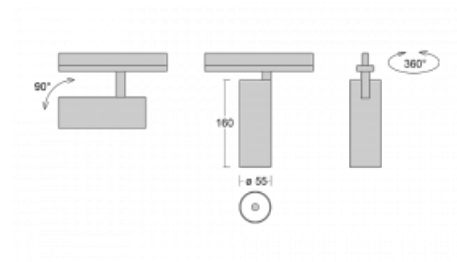

## Technische Zeichnung

Typ der Montage	Schienenleuchten
Typ der Ausstrahlung	Direkte
Form der Leuchte	Rundleuchte
Farbe der Leuchte	Weiss
Material	Aluminium
Lebensdauer	L80/B20 50 000 Stunden
Garantie	60 Monate
Beschreibung der Leuchte	Schienenleuchte
Abmessungen	ø 55 mm × 160 mm
Gewicht	0.5 kg
Lichtquelle	LED MODUL
Art der Optik	Reflektor
Lichtstrom	1250 lm ± 10 %
Farbtemperatur	4000 K Kalt weiss
Leuchtwirkungsgrad	92 lm/W
MacAdam Lichtquelle	3
Farbwiedergabeindex	90
Abstrahlwinkel	27°
UGR max. X=4H Y=8H, ρ=70,50,20	20.8