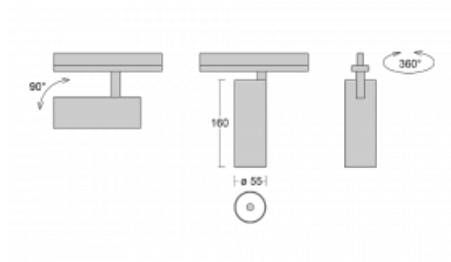

## Technische Zeichnung

Typ der Montage	Schienenleuchten
Typ der Ausstrahlung	Direkte
Form der Leuchte	Rundleuchte
Farbe der Leuchte	Weiss
Material	Aluminium
Lebensdauer	L80/B20 50 000 Stunden
Garantie	60 Monate
Beschreibung der Leuchte	Schienenleuchte
Abmessungen	ø 55 mm × 160 mm
Gewicht	0.5 kg
Lichtquelle	LED MODUL
Art der Optik	Reflektor
Lichtstrom	1200 lm ± 10 %
Farbtemperatur	3000 K Warm weiss
Leuchtwirkungsgrad	88 lm/W
MacAdam Lichtquelle	3
Farbwiedergabeindex	90
Abstrahlwinkel	27°
UGR max. X=4H Y=8H, ρ=70,50,20	20.7