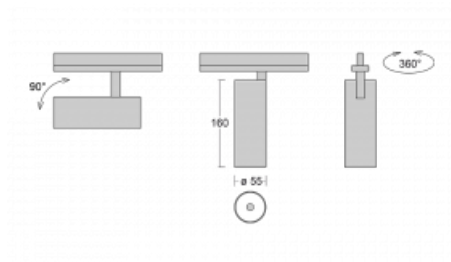

Leuchte

Vali55-T

178-600U-10GDD/930, W

Wenn Sie eine wirklich dezent aussehende zylindrische Trackleuchte mit kleinen Abmessungen, einer hochwertigen Aluminiumkonstruktion und guten Lichtparametern suchen, gibt es nicht viel zu überlegen, die Leuchte Vali55-T ist genau das Richtige für Sie. Sie findet Anwendung vor allem bei der Beleuchtung kleinerer Verkaufsflächen wie z. B. Vitrinen oder bei der Anstrahlung eines bestimmten Produkts. Sie kann aber auch zur Beleuchtung von Kunstobjekten und in einigen Fällen auch in Privatwohnungen eingesetzt werden. In die Leuchten wurden Adapter für die 3ph-Schiene Global Track von der Firma Nordic Aluminium implementiert.

Technische Zeichnung

Typ der Montage	Schienenleuchten
Typ der Ausstrahlung	Direkte
Form der Leuchte	Rundleuchte
Farbe der Leuchte	Weiss
Material	Aluminium
Lebensdauer	L80/B20 50 000 Stunden
Garantie	5 years
Beschreibung der Leuchte	Schienenleuchte
Abmessungen	ø 55 mm × 160 mm
Gewicht	0.5 kg
Lichtquelle	LED MODUL
Art der Optik	Reflektor
Lichtstrom*	1200 lm
Farbtemperatur	3000 K Warm weiss
Leuchtwirkungsgrad	88 lm/W
MacAdam Lichtquelle	3
Farbwiedergabeindex	90
Abstrahlwinkel	27°
UGR max. X=4H Y=8H, ρ=70,50,20	20.7