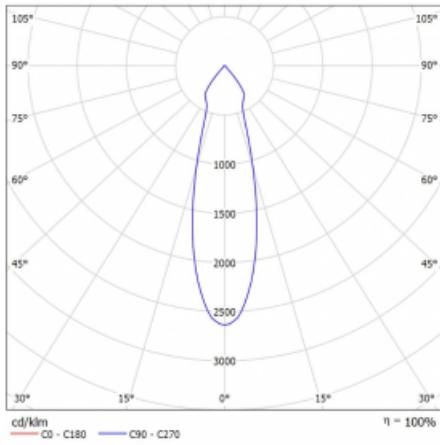

Technische Zeichnung

Typ der Montage	Schienenleuchten
Typ der Ausstrahlung	Direkte
Form der Leuchte	Rundleuchte
Farbe der Leuchte	Silber
Material	Aluminium
Lebensdauer	L80/B20 50 000 Stunden
Garantie	5 years
Beschreibung der Leuchte	Schienenleuchte
Abmessungen	ø 55 mm × 160 mm
Gewicht	0.5 kg
Lichtquelle	LED MODUL
Art der Optik	Reflektor
Lichtstrom*	1200 lm
Farbtemperatur	3000 K Warm weiss
Leuchtwirkungsgrad	88 lm/W
MacAdam Lichtquelle	3
Farbwiedergabeindex	90
Abstrahlwinkel	27°
UGR max. X=4H Y=8H, ρ=70,50,20	20.7

Kurve

Leistungsaufnahme* 13.6 W

Anschluss der Leuchte DALI

Elektrische Spannung 220-240V

Frequenz 50/60Hz

☐ CE IP 20

*±10 %

Zum Herunterladen