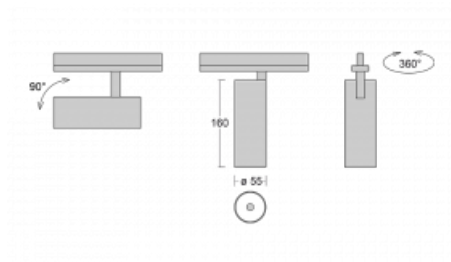

Leuchte

Vali55-T

178-600U-10GDD/930, S

Wenn Sie eine wirklich dezent aussehende zylindrische Trackleuchte mit kleinen Abmessungen, einer hochwertigen Aluminiumkonstruktion und guten Lichtparametern suchen, gibt es nicht viel zu überlegen, die Leuchte Vali55-T ist genau das Richtige für Sie. Sie findet Anwendung vor allem bei der Beleuchtung kleinerer Verkaufsflächen wie z. B. Vitrinen oder bei der Anstrahlung eines bestimmten Produkts. Sie kann aber auch zur Beleuchtung von Kunstobjekten und in einigen Fällen auch in Privatwohnungen eingesetzt werden. In die Leuchten wurden Adapter für die 3ph-Schiene Global Track von der Firma Nordic Aluminium implementiert.

Technische Zeichnung

Typ der Montage	Schienenleuchten
Typ der Ausstrahlung	Direkte
Form der Leuchte	Rundleuchte
Farbe der Leuchte	Silber
Material	Aluminium
Lebensdauer	L80/B20 50 000 Stunden
Garantie	5 years
Beschreibung der Leuchte	Schienenleuchte
Abmessungen	ø 55 mm × 160 mm
Gewicht	0.5 kg
Lichtquelle	LED MODUL
Art der Optik	Reflektor
Lichtstrom*	1200 lm
Farbtemperatur	3000 K Warm weiss
Leuchtwirkungsgrad	88 lm/W
MacAdam Lichtquelle	3
Farbwiedergabeindex	90
Abstrahlwinkel	27°
UGR max. X=4H Y=8H, ρ=70,50,20	20.7