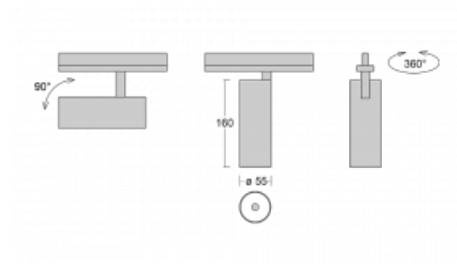

Leuchte

Vali55-T

178-600U-10GDD/930, S

Wenn Sie eine wirklich dezent aussehende zylindrische Trackleuchte mit kleinen Abmessungen, einer hochwertigen Aluminiumkonstruktion und guten Lichtparametern suchen, gibt es nicht viel zu überlegen, die Leuchte Vali55-T ist genau das Richtige für Sie. Sie findet Anwendung vor allem bei der Beleuchtung kleinerer Verkaufsflächen wie z. B. Vitrinen oder bei der Anstrahlung eines bestimmten Produkts. Sie kann aber auch zur Beleuchtung von Kunstobjekten und in einigen Fällen auch in Privatwohnungen eingesetzt werden. In die Leuchten wurden Adapter für die 3ph-Schiene Global Track von der Firma Nordic Aluminium implementiert.

Technische Zeichnung

Typ der Montage	Schienenleuchten
Typ der Ausstrahlung	Direkte
Form der Leuchte	Rundleuchte
Farbe der Leuchte	Silber
Material	Aluminium
Lebensdauer	L80/B20 50 000 Stunden
Garantie	60 Monate
Beschreibung der Leuchte	Schienenleuchte
Abmessungen	ø 55 mm × 160 mm
Gewicht	0.5 kg
Lichtquelle	LED MODUL
Art der Optik	Reflektor
Lichtstrom	1200 lm ± 10 %
Farbtemperatur	3000 K Warm weiss
Leuchtwirkungsgrad	88 lm/W
MacAdam Lichtquelle	3
Farbwiedergabeindex	90
Abstrahlwinkel	27°
UGR max. X=4H Y=8H, ρ=70,50,20	20.7