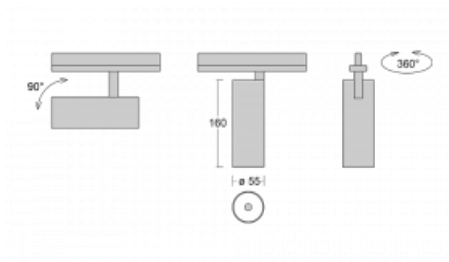

Leuchte

Vali55-T

178-600S-10GGE/940, W

Wenn Sie eine wirklich dezent aussehende zylindrische Trackleuchte mit kleinen Abmessungen, einer hochwertigen Aluminiumkonstruktion und guten Lichtparametern suchen, gibt es nicht viel zu überlegen, die Leuchte Vali55-T ist genau das Richtige für Sie. Sie findet Anwendung vor allem bei der Beleuchtung kleinerer Verkaufsflächen wie z. B. Vitrinen oder bei der Anstrahlung eines bestimmten Produkts. Sie kann aber auch zur Beleuchtung von Kunstobjekten und in einigen Fällen auch in Privatwohnungen eingesetzt werden. In die Leuchten wurden Adapter für die 3ph-Schiene Global Track von der Firma Nordic Aluminium implementiert.

Technische Zeichnung

Typ der Montage	Schienenleuchten
Typ der Ausstrahlung	Direkte
Form der Leuchte	Rundleuchte
Farbe der Leuchte	Weiss
Material	Aluminium
Lebensdauer	L80/B20 50 000 Stunden
Garantie	5 years
Beschreibung der Leuchte	Schienenleuchte
Abmessungen	ø 55 mm × 160 mm
Gewicht	0.5 kg
Lichtquelle	LED MODUL
Art der Optik	Reflektor
Lichtstrom*	1750 lm
Farbtemperatur	4000 K Kalt weiss
Leuchtwirkungsgrad	88 lm/W
MacAdam Lichtquelle	3
Farbwiedergabeindex	90
Abstrahlwinkel	17°
UGR max. X=4H Y=8H, ρ=70,50,20	22.1