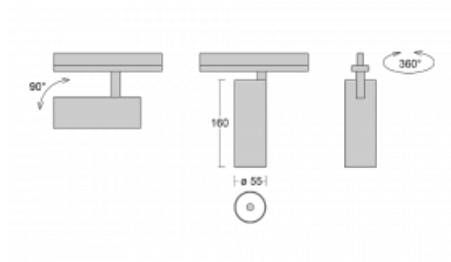

Leuchte

Vali55-T

178-600S-10GGE/940, S

Wenn Sie eine wirklich dezent aussehende zylindrische Trackleuchte mit kleinen Abmessungen, einer hochwertigen Aluminiumkonstruktion und guten Lichtparametern suchen, gibt es nicht viel zu überlegen, die Leuchte Vali55-T ist genau das Richtige für Sie. Sie findet Anwendung vor allem bei der Beleuchtung kleinerer Verkaufsflächen wie z. B. Vitrinen oder bei der Anstrahlung eines bestimmten Produkts. Sie kann aber auch zur Beleuchtung von Kunstobjekten und in einigen Fällen auch in Privatwohnungen eingesetzt werden. In die Leuchten wurden Adapter für die 3ph-Schiene Global Track von der Firma Nordic Aluminium implementiert.

Technische Zeichnung

Typ der Montage	Schienenleuchten
Typ der Ausstrahlung	Direkte
Form der Leuchte	Rundleuchte
Farbe der Leuchte	Silber
Material	Aluminium
Lebensdauer	L80/B20 50 000 Stunden
Garantie	5 years
Beschreibung der Leuchte	Schienenleuchte
Abmessungen	ø 55 mm × 160 mm
Gewicht	0.5 kg
Lichtquelle	LED MODUL
Art der Optik	Reflektor
Lichtstrom*	1750 lm
Farbtemperatur	4000 K Kalt weiss
Leuchtwirkungsgrad	88 lm/W
MacAdam Lichtquelle	3
Farbwiedergabeindex	90
Abstrahlwinkel	17°
UGR max. X=4H Y=8H, ρ=70,50,20	22.1