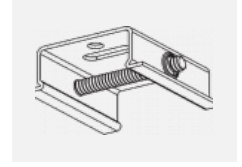

Fotografie

Zubehör

00-00300, N
Seilaufhängung
2000mm

00-00301, N
Seilaufhängung
4000mm

00-00302, N
Seilaufhängung
6000mm

00-00363, K
Kabel 5x1,5 2000mm

00-00364, K
Kabel 5x1,5 4000mm

00-00365, K
Kabel 5x1,5 6000mm

00-00370, B
Deckenkappe
80x80x32mm

00-00370, S
Deckenkappe
80x80x32mm

00-00370, W
Deckenkappe
80x80x32mm

SKB10-1, grey

SKB10-2, black

SKB10-3, white

SKB12-1, grey

SKB12-2, black