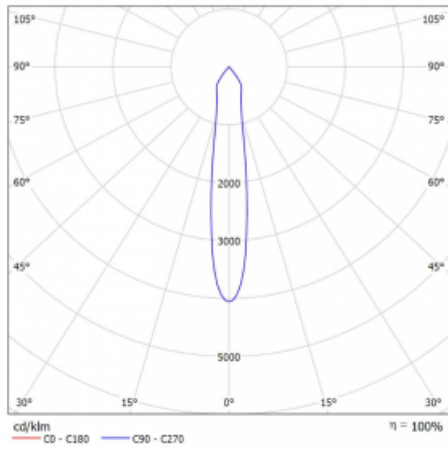

Technische Zeichnung

Typ der Montage	Schienenleuchten
Typ der Ausstrahlung	Direkte
Form der Leuchte	Rundleuchte
Farbe der Leuchte	Silber
Material	Aluminium
Lebensdauer	L80/B20 50 000 Stunden
Garantie	5 years
Beschreibung der Leuchte	Schienenleuchte
Abmessungen	ø 55 mm × 160 mm
Gewicht	0.5 kg
Lichtquelle	LED MODUL
Art der Optik	Reflektor
Lichtstrom*	1750 lm
Farbtemperatur	4000 K Kalt weiss
Leuchtwirkungsgrad	88 lm/W
MacAdam Lichtquelle	3
Farbwiedergabeindex	90
Abstrahlwinkel	17°
UGR max. X=4H Y=8H, ρ=70,50,20	22.1

Kurve

Leistungsaufnahme* 20 W

Anschluss der Leuchte ON/OFF

Elektrische Spannung 220-240V

Frequenz 50/60Hz

☐ CE IP 20

*±10 %

Zum Herunterladen