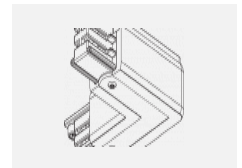

XTS34-2, black