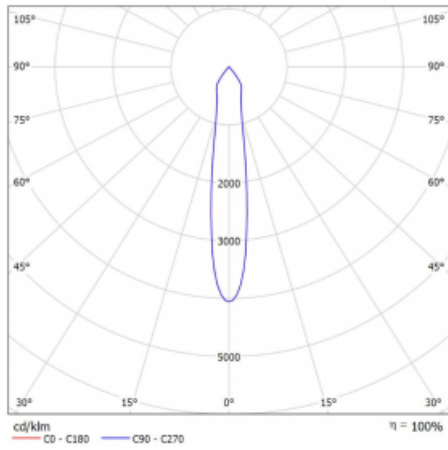

Kurve

Leistungsaufnahme* 20 W

Anschluss der Leuchte ON/OFF

Elektrische Spannung 220-240V

Frequenz 50/60Hz

☐ CE IP 20

*±10 %