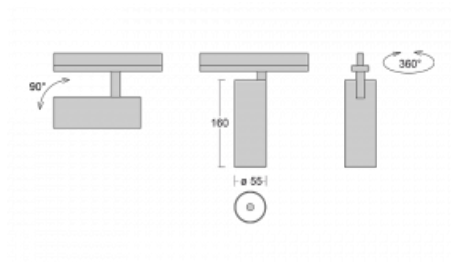

## Technische Zeichnung

Typ der Montage	Schienenleuchten
Typ der Ausstrahlung	Direkte
Form der Leuchte	Rundleuchte
Farbe der Leuchte	Schwarz
Material	Aluminium
Lebensdauer	L80/B20 50 000 Stunden
Garantie	5 years
Beschreibung der Leuchte	Schienenleuchte
Abmessungen	ø 55 mm × 160 mm
Gewicht	0.5 kg
Lichtquelle	LED MODUL
Art der Optik	Reflektor
Lichtstrom*	1750 lm
Farbtemperatur	4000 K Kalt weiss
Leuchtwirkungsgrad	88 lm/W
MacAdam Lichtquelle	3
Farbwiedergabeindex	90
Abstrahlwinkel	17°
UGR max. X=4H Y=8H, ρ=70,50,20	22.1