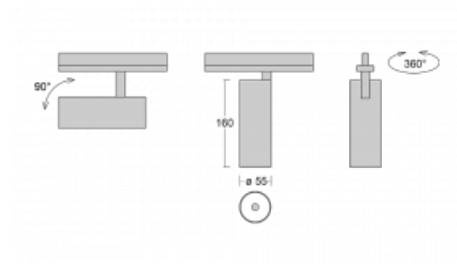

## Technische Zeichnung

Typ der Montage	Schienenleuchten
Typ der Ausstrahlung	Direkte
Form der Leuchte	Rundleuchte
Farbe der Leuchte	Weiss
Material	Aluminium
Lebensdauer	L80/B20 50 000 Stunden
Garantie	5 years
Beschreibung der Leuchte	Schienenleuchte
Abmessungen	ø 55 mm × 160 mm
Gewicht	0.5 kg
Lichtquelle	LED MODUL
Art der Optik	Reflektor
Lichtstrom*	1650 lm
Farbtemperatur	3000 K Warm weiss
Leuchtwirkungsgrad	83 lm/W
MacAdam Lichtquelle	3
Farbwiedergabeindex	90
Abstrahlwinkel	17°
UGR max. X=4H Y=8H, ρ=70,50,20	21.9