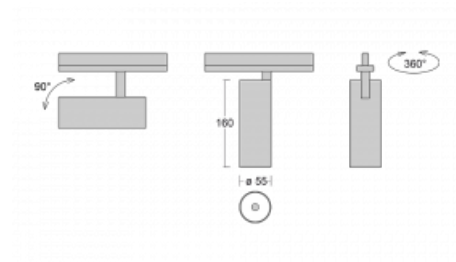

Leuchte

Vali55-T

178-600S-10GGE/930, B

Wenn Sie eine wirklich dezent aussehende zylindrische Trackleuchte mit kleinen Abmessungen, einer hochwertigen Aluminiumkonstruktion und guten Lichtparametern suchen, gibt es nicht viel zu überlegen, die Leuchte Vali55-T ist genau das Richtige für Sie. Sie findet Anwendung vor allem bei der Beleuchtung kleinerer Verkaufsflächen wie z. B. Vitrinen oder bei der Anstrahlung eines bestimmten Produkts. Sie kann aber auch zur Beleuchtung von Kunstobjekten und in einigen Fällen auch in Privatwohnungen eingesetzt werden. In die Leuchten wurden Adapter für die 3ph-Schiene Global Track von der Firma Nordic Aluminium implementiert.

Technische Zeichnung

Typ der Montage	Schienenleuchten
Typ der Ausstrahlung	Direkte
Form der Leuchte	Rundleuchte
Farbe der Leuchte	Schwarz
Material	Aluminium
Lebensdauer	L80/B20 50 000 Stunden
Garantie	60 Monate
Beschreibung der Leuchte	Schienenleuchte
Abmessungen	ø 55 mm × 160 mm
Gewicht	0.5 kg
Lichtquelle	LED MODUL
Art der Optik	Reflektor
Lichtstrom	1650 lm ± 10 %
Farbtemperatur	3000 K Warm weiss
Leuchtwirkungsgrad	83 lm/W
MacAdam Lichtquelle	3
Farbwiedergabeindex	90
Abstrahlwinkel	17°
UGR max. X=4H Y=8H, ρ=70,50,20	21.9