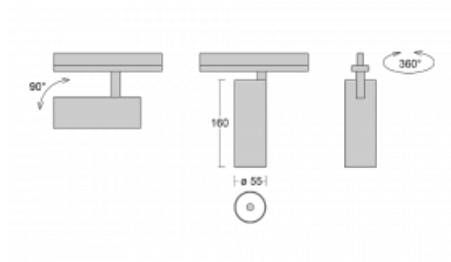

Leuchte

Vali55-T

178-600S-10GGD/930, S

Wenn Sie eine wirklich dezent aussehende zylindrische Trackleuchte mit kleinen Abmessungen, einer hochwertigen Aluminiumkonstruktion und guten Lichtparametern suchen, gibt es nicht viel zu überlegen, die Leuchte Vali55-T ist genau das Richtige für Sie. Sie findet Anwendung vor allem bei der Beleuchtung kleinerer Verkaufsflächen wie z. B. Vitrinen oder bei der Anstrahlung eines bestimmten Produkts. Sie kann aber auch zur Beleuchtung von Kunstobjekten und in einigen Fällen auch in Privatwohnungen eingesetzt werden. In die Leuchten wurden Adapter für die 3ph-Schiene Global Track von der Firma Nordic Aluminium implementiert.

Technische Zeichnung

Typ der Montage	Schienenleuchten
Typ der Ausstrahlung	Direkte
Form der Leuchte	Rundleuchte
Farbe der Leuchte	Silber
Material	Aluminium
Lebensdauer	L80/B20 50 000 Stunden
Garantie	5 years
Beschreibung der Leuchte	Schienenleuchte
Abmessungen	ø 55 mm × 160 mm
Gewicht	0.5 kg
Lichtquelle	LED MODUL
Art der Optik	Reflektor
Lichtstrom*	1650 lm
Farbtemperatur	3000 K Warm weiss
Leuchtwirkungsgrad	83 lm/W
MacAdam Lichtquelle	3
Farbwiedergabeindex	90
Abstrahlwinkel	17°
UGR max. X=4H Y=8H, ρ=70,50,20	21.9