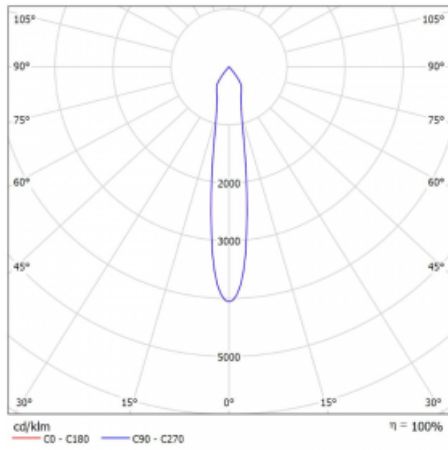

## Technische Zeichnung

Typ der Montage	Schienenleuchten
Typ der Ausstrahlung	Direkte
Form der Leuchte	Rundleuchte
Farbe der Leuchte	Schwarz
Material	Aluminium
Lebensdauer	L80/B20 50 000 Stunden
Garantie	60 Monate
Beschreibung der Leuchte	Schienenleuchte
Abmessungen	ø 55 mm × 160 mm
Gewicht	0.5 kg
Lichtquelle	LED MODUL
Art der Optik	Reflektor
Lichtstrom	1250 lm ± 10 %
Farbtemperatur	4000 K Kalt weiss
Leuchtwirkungsgrad	92 lm/W
MacAdam Lichtquelle	3
Farbwiedergabeindex	90
Abstrahlwinkel	17°
UGR max. X=4H Y=8H, ρ=70,50,20	21

## Kurve

Leistungsaufnahme 13.6 W ± 10 %

Anschluss der Leuchte EVG nicht dimmbar

Elektrische Spannung 220-240V

Frequenz 50/60Hz

☐ CE IP 20

**Zum Herunterladen**

Montageanleitung