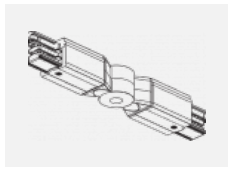

XTS24-2, black