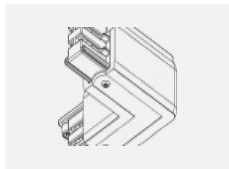

XTS34-3, white