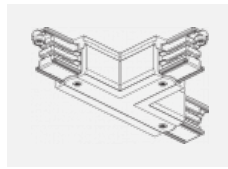

XTS36-1, grey