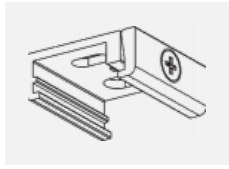

Montageanleitung

Fotografie

Zubehör

00-00300, N
 Seilaufhängung
 2000mm

00-00301, N
 Seilaufhängung
 4000mm

00-00302, N
 Seilaufhängung
 6000mm

00-00363, K
 Kabel 5x1,5 2000mm

00-00364, K
 Kabel 5x1,5 4000mm

00-00365, K
 Kabel 5x1,5 6000mm

00-00370, B
 Deckenkappe
 80x80x32mm

00-00370, S
 Deckenkappe
 80x80x32mm

00-00370, W
 Deckenkappe
 80x80x32mm

SKB10-1, grey

SKB10-2, black

SKB10-3, white

SKB12-1, grey