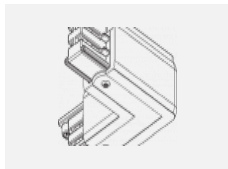

XTS35-2, black