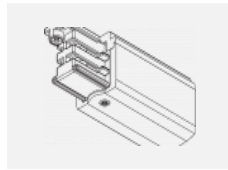

XTS12-1, grey