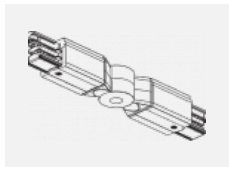

XTS24-1, grey