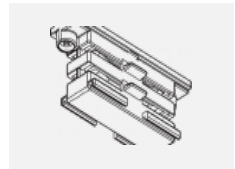

XTS21-2, black