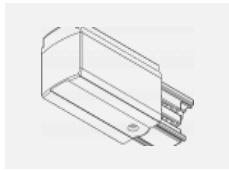

XTS11-1, grey