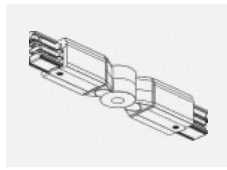

XTS24-3, white