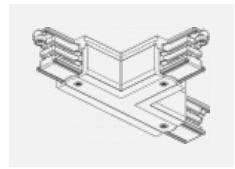

XTS36-2, black