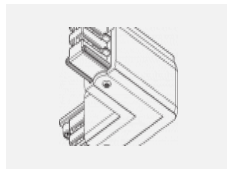

XTS35-3, white