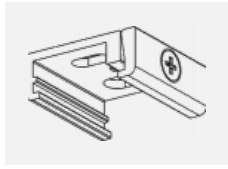

SKB12-3, white