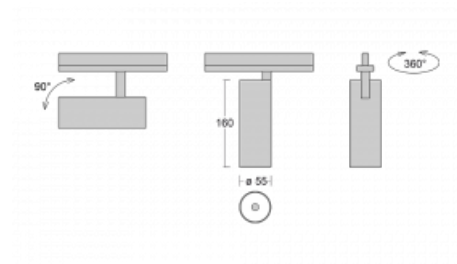

Leuchte

Vali55-T

178-600S-10GDE/930, W

Wenn Sie eine wirklich dezent aussehende zylindrische Trackleuchte mit kleinen Abmessungen, einer hochwertigen Aluminiumkonstruktion und guten Lichtparametern suchen, gibt es nicht viel zu überlegen, die Leuchte Vali55-T ist genau das Richtige für Sie. Sie findet Anwendung vor allem bei der Beleuchtung kleinerer Verkaufsflächen wie z. B. Vitrinen oder bei der Anstrahlung eines bestimmten Produkts. Sie kann aber auch zur Beleuchtung von Kunstobjekten und in einigen Fällen auch in Privatwohnungen eingesetzt werden. In die Leuchten wurden Adapter für die 3ph-Schiene Global Track von der Firma Nordic Aluminium implementiert.

Technische Zeichnung

Typ der Montage	Schienenleuchten
Typ der Ausstrahlung	Direkte
Form der Leuchte	Rundleuchte
Farbe der Leuchte	Weiss
Material	Aluminium
Lebensdauer	L80/B20 50 000 Stunden
Garantie	60 Monate
Beschreibung der Leuchte	Schienenleuchte
Abmessungen	ø 55 mm × 160 mm
Gewicht	0.5 kg
Lichtquelle	LED MODUL
Art der Optik	Reflektor
Lichtstrom	1200 lm ± 10 %
Farbtemperatur	3000 K Warm weiss
Leuchtwirkungsgrad	88 lm/W
MacAdam Lichtquelle	3
Farbwiedergabeindex	90
Abstrahlwinkel	17°
UGR max. X=4H Y=8H, ρ=70,50,20	20.8