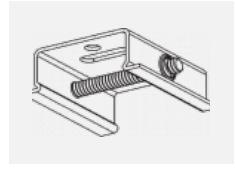

Montageanleitung

Fotografie

Zubehör

00-00300, N
 Seilaufhängung
 2000mm

00-00301, N
 Seilaufhängung
 4000mm

00-00302, N
 Seilaufhängung
 6000mm

00-00363, K
 Kabel 5x1,5 2000mm

00-00364, K
 Kabel 5x1,5 4000mm

00-00365, K
 Kabel 5x1,5 6000mm

00-00370, B
 Deckenkappe
 80x80x32mm

00-00370, S
 Deckenkappe
 80x80x32mm

00-00370, W
 Deckenkappe
 80x80x32mm

SKB10-1, grey

SKB10-2, black

SKB10-3, white

SKB12-1, grey