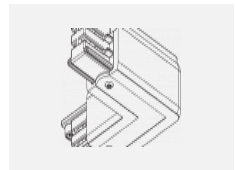

XTS34-2, black