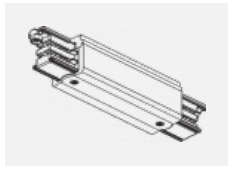

XTS14-2, black