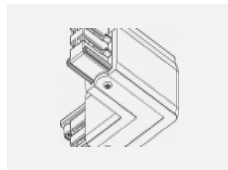

XTS34-1, grey