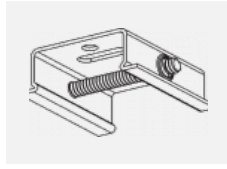

Montageanleitung

Fotografie

Zubehör

00-00300, N
 Seilaufhängung
 2000mm

00-00301, N
 Seilaufhängung
 4000mm

00-00302, N
 Seilaufhängung
 6000mm

00-00363, K
 Kabel 5x1,5 2000mm

00-00364, K
 Kabel 5x1,5 4000mm

00-00365, K
 Kabel 5x1,5 6000mm

00-00370, B
 Deckenkappe
 80x80x32mm

00-00370, S
 Deckenkappe
 80x80x32mm

00-00370, W
 Deckenkappe
 80x80x32mm

SKB10-1, grey

SKB10-2, black

SKB10-3, white

SKB12-1, grey