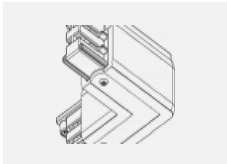

XTS34-3, white