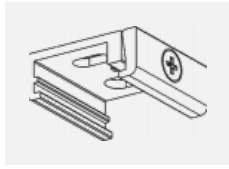

Montageanleitung

Fotografie

Zubehör

00-00300, N
 Seilaufhängung
 2000mm

00-00301, N
 Seilaufhängung
 4000mm

00-00302, N
 Seilaufhängung
 6000mm

00-00363, K
 Kabel 5x1,5 2000mm

00-00364, K
 Kabel 5x1,5 4000mm

00-00365, K
 Kabel 5x1,5 6000mm

00-00370, B
 Deckenkappe
 80x80x32mm

00-00370, S
 Deckenkappe
 80x80x32mm

00-00370, W
 Deckenkappe
 80x80x32mm

SKB10-1, grey

SKB10-2, black

SKB10-3, white

SKB12-1, grey