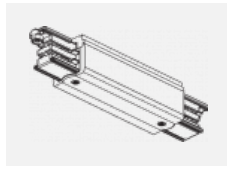

XTS14-3, white