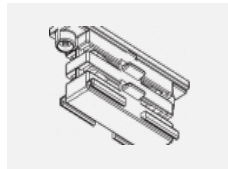

XTS21-1, grey