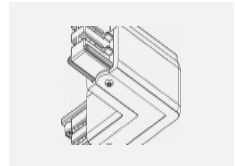

XTS34-2, black