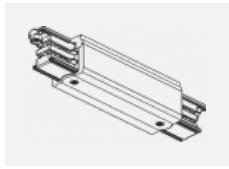

XTS14-1, grey