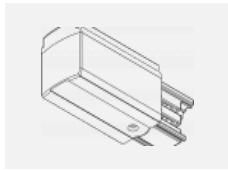

XTS11-2, black