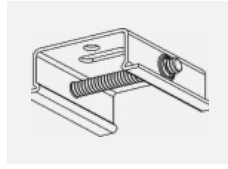

Montageanleitung

Fotografie

Zubehör

00-00300, N
 Seilaufhängung
 2000mm

00-00301, N
 Seilaufhängung
 4000mm

00-00302, N
 Seilaufhängung
 6000mm

00-00363, K
 Kabel 5x1,5 2000mm

00-00364, K
 Kabel 5x1,5 4000mm

00-00365, K
 Kabel 5x1,5 6000mm

00-00370, B
 Deckenkappe
 80x80x32mm

00-00370, S
 Deckenkappe
 80x80x32mm

00-00370, W
 Deckenkappe
 80x80x32mm

SKB10-1, grey

SKB10-2, black

SKB10-3, white

SKB12-1, grey