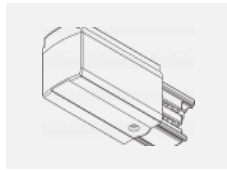

XTS11-3, white