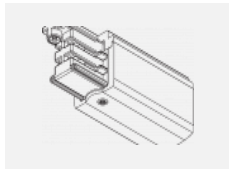

XTS12-3, white