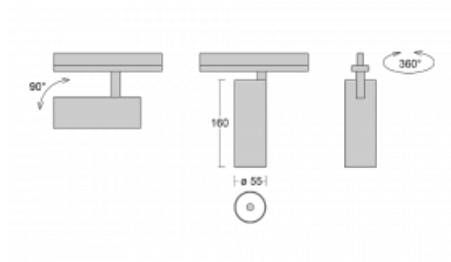

Leuchte

Vali55-T

178-600S-10GDE/930, W

Wenn Sie eine wirklich dezent aussehende zylindrische Trackleuchte mit kleinen Abmessungen, einer hochwertigen Aluminiumkonstruktion und guten Lichtparametern suchen, gibt es nicht viel zu überlegen, die Leuchte Vali55-T ist genau das Richtige für Sie. Sie findet Anwendung vor allem bei der Beleuchtung kleinerer Verkaufsflächen wie z. B. Vitrinen oder bei der Anstrahlung eines bestimmten Produkts. Sie kann aber auch zur Beleuchtung von Kunstobjekten und in einigen Fällen auch in Privatwohnungen eingesetzt werden. In die Leuchten wurden Adapter für die 3ph-Schiene Global Track von der Firma Nordic Aluminium implementiert.

Technische Zeichnung

Typ der Montage	Schienenleuchten
Typ der Ausstrahlung	Direkte
Form der Leuchte	Rundleuchte
Farbe der Leuchte	Weiss
Material	Aluminium
Lebensdauer	L80/B20 50 000 Stunden
Garantie	5 years
Beschreibung der Leuchte	Schienenleuchte
Abmessungen	ø 55 mm × 160 mm
Gewicht	0.5 kg
Lichtquelle	LED MODUL
Art der Optik	Reflektor
Lichtstrom*	1200 lm
Farbtemperatur	3000 K Warm weiss
Leuchtwirkungsgrad	88 lm/W
MacAdam Lichtquelle	3
Farbwiedergabeindex	90
Abstrahlwinkel	17°
UGR max. X=4H Y=8H, ρ=70,50,20	20.8