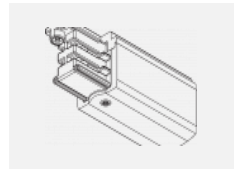

XTS12-2, black