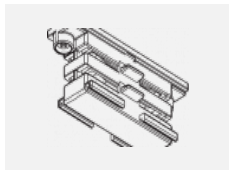

XTS21-3, white