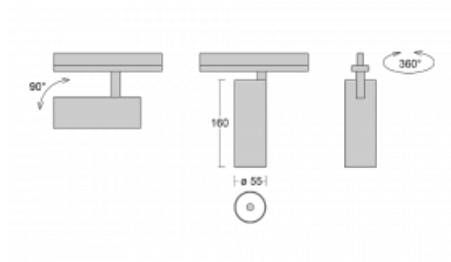

Leuchte

Vali55-T

178-600S-10GDE/930, S

Wenn Sie eine wirklich dezent aussehende zylindrische Trackleuchte mit kleinen Abmessungen, einer hochwertigen Aluminiumkonstruktion und guten Lichtparametern suchen, gibt es nicht viel zu überlegen, die Leuchte Vali55-T ist genau das Richtige für Sie. Sie findet Anwendung vor allem bei der Beleuchtung kleinerer Verkaufsflächen wie z. B. Vitrinen oder bei der Anstrahlung eines bestimmten Produkts. Sie kann aber auch zur Beleuchtung von Kunstobjekten und in einigen Fällen auch in Privatwohnungen eingesetzt werden. In die Leuchten wurden Adapter für die 3ph-Schiene Global Track von der Firma Nordic Aluminium implementiert.

Technische Zeichnung

Typ der Montage	Schienenleuchten
Typ der Ausstrahlung	Direkte
Form der Leuchte	Rundleuchte
Farbe der Leuchte	Silber
Material	Aluminium
Lebensdauer	L80/B20 50 000 Stunden
Garantie	5 years
Beschreibung der Leuchte	Schienenleuchte
Abmessungen	ø 55 mm × 160 mm
Gewicht	0.5 kg
Lichtquelle	LED MODUL
Art der Optik	Reflektor
Lichtstrom*	1200 lm
Farbtemperatur	3000 K Warm weiss
Leuchtwirkungsgrad	88 lm/W
MacAdam Lichtquelle	3
Farbwiedergabeindex	90
Abstrahlwinkel	17°
UGR max. X=4H Y=8H, ρ=70,50,20	20.8