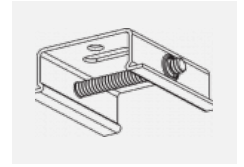

Montageanleitung

Fotografie

Zubehör

00-00300, N
Seilaufhängung
2000mm

00-00301, N
Seilaufhängung
4000mm

00-00302, N
Seilaufhängung
6000mm

00-00363, K
Kabel 5x1,5 2000mm

00-00364, K
Kabel 5x1,5 4000mm

00-00365, K
Kabel 5x1,5 6000mm

00-00370, B
Deckenkappe
80x80x32mm

00-00370, S
Deckenkappe
80x80x32mm

00-00370, W
Deckenkappe
80x80x32mm

SKB10-1, grey

SKB10-2, black

SKB10-3, white

SKB12-1, grey