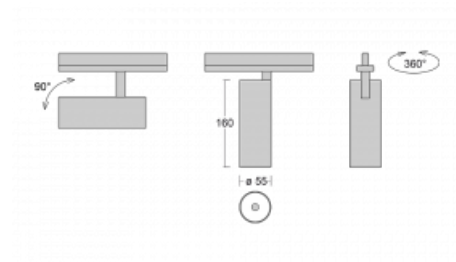

Leuchte

Vali55-T

178-600S-10GDE/930, B

Wenn Sie eine wirklich dezent aussehende zylindrische Trackleuchte mit kleinen Abmessungen, einer hochwertigen Aluminiumkonstruktion und guten Lichtparametern suchen, gibt es nicht viel zu überlegen, die Leuchte Vali55-T ist genau das Richtige für Sie. Sie findet Anwendung vor allem bei der Beleuchtung kleinerer Verkaufsflächen wie z. B. Vitrinen oder bei der Anstrahlung eines bestimmten Produkts. Sie kann aber auch zur Beleuchtung von Kunstobjekten und in einigen Fällen auch in Privatwohnungen eingesetzt werden. In die Leuchten wurden Adapter für die 3ph-Schiene Global Track von der Firma Nordic Aluminium implementiert.

Technische Zeichnung

Typ der Montage	Schienenleuchten
Typ der Ausstrahlung	Direkte
Form der Leuchte	Rundleuchte
Farbe der Leuchte	Schwarz
Material	Aluminium
Lebensdauer	L80/B20 50 000 Stunden
Garantie	5 years
Beschreibung der Leuchte	Schienenleuchte
Abmessungen	ø 55 mm × 160 mm
Gewicht	0.5 kg
Lichtquelle	LED MODUL
Art der Optik	Reflektor
Lichtstrom*	1200 lm
Farbtemperatur	3000 K Warm weiss
Leuchtwirkungsgrad	88 lm/W
MacAdam Lichtquelle	3
Farbwiedergabeindex	90
Abstrahlwinkel	17°
UGR max. X=4H Y=8H, ρ=70,50,20	20.8