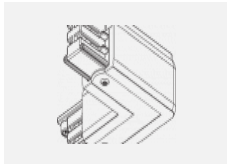

XTS35-2, black