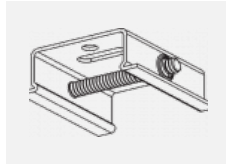

Montageanleitung

Fotografie

Zubehör

00-00300, N
Seilaufhängung
2000mm

00-00301, N
Seilaufhängung
4000mm

00-00302, N
Seilaufhängung
6000mm

00-00363, K
Kabel 5x1,5 2000mm

00-00364, K
Kabel 5x1,5 4000mm

00-00365, K
Kabel 5x1,5 6000mm

00-00370, B
Deckenkappe
80x80x32mm

00-00370, S
Deckenkappe
80x80x32mm

00-00370, W
Deckenkappe
80x80x32mm

SKB10-1, grey

SKB10-2, black

SKB10-3, white

SKB12-1, grey