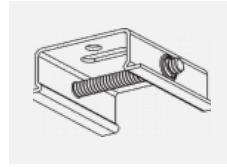

Montageanleitung

Fotografie

Zubehör

00-00300, N
Seilaufhängung
2000mm

00-00301, N
Seilaufhängung
4000mm

00-00302, N
Seilaufhängung
6000mm

00-00363, K
Kabel 5x1,5 2000mm

00-00364, K
Kabel 5x1,5 4000mm

00-00365, K
Kabel 5x1,5 6000mm

00-00370, B
Deckenkappe
80x80x32mm

00-00370, S
Deckenkappe
80x80x32mm

00-00370, W
Deckenkappe
80x80x32mm

SKB10-1, grey

SKB10-2, black

SKB10-3, white

SKB12-1, grey