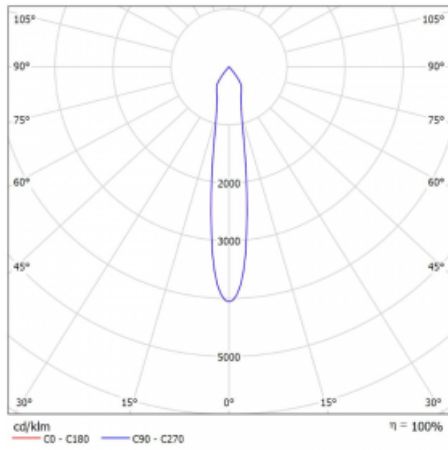

Kurve

Leistungsaufnahme* 13.6 W

Anschluss der Leuchte DALI

Elektrische Spannung 220-240V

Frequenz 50/60Hz

☐ CE IP 20

*±10 %