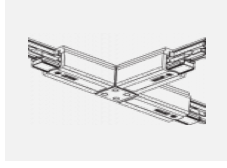

XTSC636-2, black