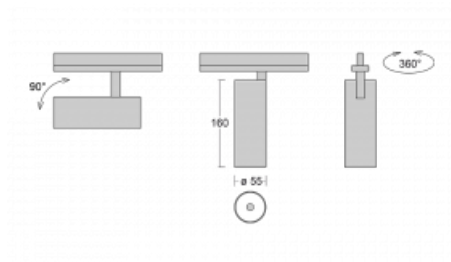

Leuchte

Vali55-T

178-600S-10GDD/930, W

Wenn Sie eine wirklich dezent aussehende zylindrische Trackleuchte mit kleinen Abmessungen, einer hochwertigen Aluminiumkonstruktion und guten Lichtparametern suchen, gibt es nicht viel zu überlegen, die Leuchte Vali55-T ist genau das Richtige für Sie. Sie findet Anwendung vor allem bei der Beleuchtung kleinerer Verkaufsflächen wie z. B. Vitrinen oder bei der Anstrahlung eines bestimmten Produkts. Sie kann aber auch zur Beleuchtung von Kunstobjekten und in einigen Fällen auch in Privatwohnungen eingesetzt werden. In die Leuchten wurden Adapter für die 3ph-Schiene Global Track von der Firma Nordic Aluminium implementiert.

Technische Zeichnung

Typ der Montage	Schienenleuchten
Typ der Ausstrahlung	Direkte
Form der Leuchte	Rundleuchte
Farbe der Leuchte	Weiss
Material	Aluminium
Lebensdauer	L80/B20 50 000 Stunden
Garantie	60 Monate
Beschreibung der Leuchte	Schienenleuchte
Abmessungen	ø 55 mm × 160 mm
Gewicht	0.5 kg
Lichtquelle	LED MODUL
Art der Optik	Reflektor
Lichtstrom	1200 lm ± 10 %
Farbtemperatur	3000 K Warm weiss
Leuchtwirkungsgrad	88 lm/W
MacAdam Lichtquelle	3
Farbwiedergabeindex	90
Abstrahlwinkel	17°
UGR max. X=4H Y=8H, ρ=70,50,20	20.8