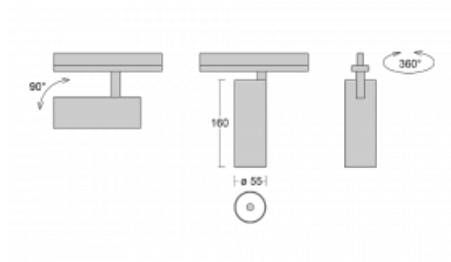

Leuchte

Vali55-T

178-600S-10GDD/930, S

Wenn Sie eine wirklich dezent aussehende zylindrische Trackleuchte mit kleinen Abmessungen, einer hochwertigen Aluminiumkonstruktion und guten Lichtparametern suchen, gibt es nicht viel zu überlegen, die Leuchte Vali55-T ist genau das Richtige für Sie. Sie findet Anwendung vor allem bei der Beleuchtung kleinerer Verkaufsflächen wie z. B. Vitrinen oder bei der Anstrahlung eines bestimmten Produkts. Sie kann aber auch zur Beleuchtung von Kunstobjekten und in einigen Fällen auch in Privatwohnungen eingesetzt werden. In die Leuchten wurden Adapter für die 3ph-Schiene Global Track von der Firma Nordic Aluminium implementiert.

Technische Zeichnung

Typ der Montage	Schienenleuchten
Typ der Ausstrahlung	Direkte
Form der Leuchte	Rundleuchte
Farbe der Leuchte	Silber
Material	Aluminium
Lebensdauer	L80/B20 50 000 Stunden
Garantie	5 years
Beschreibung der Leuchte	Schienenleuchte
Abmessungen	ø 55 mm × 160 mm
Gewicht	0.5 kg
Lichtquelle	LED MODUL
Art der Optik	Reflektor
Lichtstrom*	1200 lm
Farbtemperatur	3000 K Warm weiss
Leuchtwirkungsgrad	88 lm/W
MacAdam Lichtquelle	3
Farbwiedergabeindex	90
Abstrahlwinkel	17°
UGR max. X=4H Y=8H, ρ=70,50,20	20.8