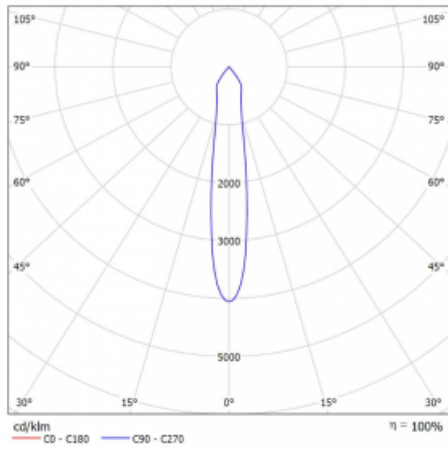

Kurve

Leistungsaufnahme* 13.6 W

Anschluss der Leuchte DALI

Elektrische Spannung 220-240V

Frequenz 50/60Hz

☐ CE IP 20

* $\pm 10\%$