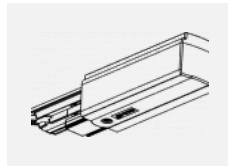

XTSC612-1, grey