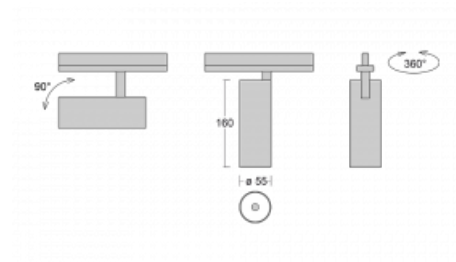

Leuchte

Vali55-T

178-600S-10GDD/930, B

Wenn Sie eine wirklich dezent aussehende zylindrische Trackleuchte mit kleinen Abmessungen, einer hochwertigen Aluminiumkonstruktion und guten Lichtparametern suchen, gibt es nicht viel zu überlegen, die Leuchte Vali55-T ist genau das Richtige für Sie. Sie findet Anwendung vor allem bei der Beleuchtung kleinerer Verkaufsflächen wie z. B. Vitrinen oder bei der Anstrahlung eines bestimmten Produkts. Sie kann aber auch zur Beleuchtung von Kunstobjekten und in einigen Fällen auch in Privatwohnungen eingesetzt werden. In die Leuchten wurden Adapter für die 3ph-Schiene Global Track von der Firma Nordic Aluminium implementiert.

Technische Zeichnung

| | |
|-----------------------------------|------------------------|
| Typ der Montage | Schienenleuchten |
| Typ der Ausstrahlung | Direkte |
| Form der Leuchte | Rundleuchte |
| Farbe der Leuchte | Schwarz |
| Material | Aluminium |
| Lebensdauer | L80/B20 50 000 Stunden |
| Garantie | 5 years |
| Beschreibung der Leuchte | Schienenleuchte |
| Abmessungen | ø 55 mm × 160 mm |
| Gewicht | 0.5 kg |
| Lichtquelle | LED MODUL |
| Art der Optik | Reflektor |
| Lichtstrom* | 1200 lm |
| Farbtemperatur | 3000 K Warm weiss |
| Leuchtwirkungsgrad | 88 lm/W |
| MacAdam Lichtquelle | 3 |
| Farbwiedergabeindex | 90 |
| Abstrahlwinkel | 17° |
| UGR max. X=4H Y=8H, ρ=70,50,20 | 20.8 |