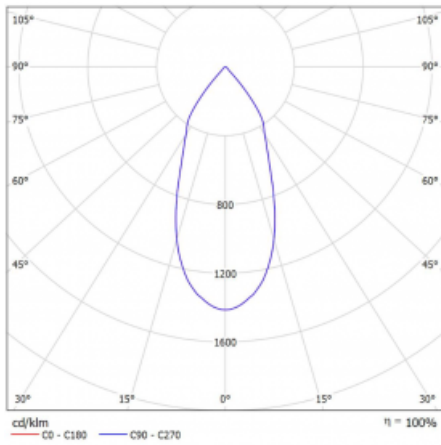

Technische Zeichnung

Typ der Montage	Schienenleuchten
Typ der Ausstrahlung	Direkte
Form der Leuchte	Rundleuchte
Farbe der Leuchte	Silber
Material	Aluminium
Lebensdauer	L80/B20 50 000 Stunden
Garantie	60 Monate
Beschreibung der Leuchte	Schienenleuchte
Abmessungen	ø 55 mm × 160 mm
Gewicht	0.5 kg
Lichtquelle	LED MODUL
Art der Optik	Reflektor
Lichtstrom	1750 lm ± 10 %
Farbtemperatur	4000 K Kalt weiss
Leuchtwirkungsgrad	88 lm/W
MacAdam Lichtquelle	3
Farbwiedergabeindex	90
Abstrahlwinkel	45°
UGR max. X=4H Y=8H, ρ=70,50,20	22.8

Kurve

Leistungsaufnahme 20 W ± 10 %

Anschluss der Leuchte EVG nicht dimmbar

Elektrische Spannung 220-240V

Frequenz 50/60Hz

☐ CE IP 20

Zum Herunterladen

Montageanleitung