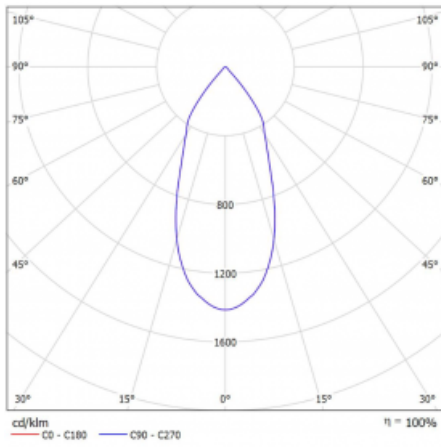

Technische Zeichnung

Typ der Montage	Schienenleuchten
Typ der Ausstrahlung	Direkte
Form der Leuchte	Rundleuchte
Farbe der Leuchte	Silber
Material	Aluminium
Lebensdauer	L80/B20 50 000 Stunden
Garantie	5 years
Beschreibung der Leuchte	Schienenleuchte
Abmessungen	ø 55 mm × 160 mm
Gewicht	0.5 kg
Lichtquelle	LED MODUL
Art der Optik	Reflektor
Lichtstrom*	1750 lm
Farbtemperatur	4000 K Kalt weiss
Leuchtwirkungsgrad	88 lm/W
MacAdam Lichtquelle	3
Farbwiedergabeindex	90
Abstrahlwinkel	45°
UGR max. X=4H Y=8H, ρ=70,50,20	22.8

Kurve

Leistungsaufnahme* 20 W

Anschluss der Leuchte ON/OFF

Elektrische Spannung 220-240V

Frequenz 50/60Hz

☐ CE IP 20

*±10 %

Zum Herunterladen