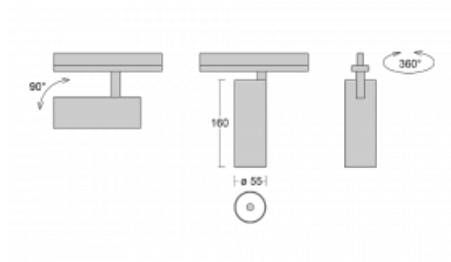

Leuchte

Vali55-T

178-600F-10GGE/940, S

Wenn Sie eine wirklich dezent aussehende zylindrische Trackleuchte mit kleinen Abmessungen, einer hochwertigen Aluminiumkonstruktion und guten Lichtparametern suchen, gibt es nicht viel zu überlegen, die Leuchte Vali55-T ist genau das Richtige für Sie. Sie findet Anwendung vor allem bei der Beleuchtung kleinerer Verkaufsflächen wie z. B. Vitrinen oder bei der Anstrahlung eines bestimmten Produkts. Sie kann aber auch zur Beleuchtung von Kunstobjekten und in einigen Fällen auch in Privatwohnungen eingesetzt werden. In die Leuchten wurden Adapter für die 3ph-Schiene Global Track von der Firma Nordic Aluminium implementiert.

Technische Zeichnung

Typ der Montage	Schienenleuchten
Typ der Ausstrahlung	Direkte
Form der Leuchte	Rundleuchte
Farbe der Leuchte	Silber
Material	Aluminium
Lebensdauer	L80/B20 50 000 Stunden
Garantie	5 years
Beschreibung der Leuchte	Schienenleuchte
Abmessungen	ø 55 mm × 160 mm
Gewicht	0.5 kg
Lichtquelle	LED MODUL
Art der Optik	Reflektor
Lichtstrom*	1750 lm
Farbtemperatur	4000 K Kalt weiss
Leuchtwirkungsgrad	88 lm/W
MacAdam Lichtquelle	3
Farbwiedergabeindex	90
Abstrahlwinkel	45°
UGR max. X=4H Y=8H, ρ=70,50,20	22.8