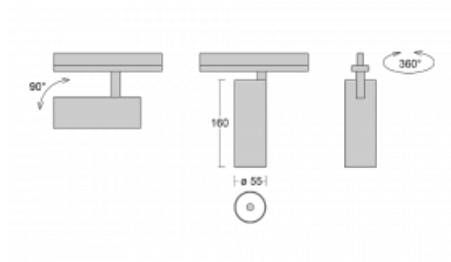

Leuchte

Vali55-T

178-600F-10GGE/940, S

Wenn Sie eine wirklich dezent aussehende zylindrische Trackleuchte mit kleinen Abmessungen, einer hochwertigen Aluminiumkonstruktion und guten Lichtparametern suchen, gibt es nicht viel zu überlegen, die Leuchte Vali55-T ist genau das Richtige für Sie. Sie findet Anwendung vor allem bei der Beleuchtung kleinerer Verkaufsflächen wie z. B. Vitrinen oder bei der Anstrahlung eines bestimmten Produkts. Sie kann aber auch zur Beleuchtung von Kunstobjekten und in einigen Fällen auch in Privatwohnungen eingesetzt werden. In die Leuchten wurden Adapter für die 3ph-Schiene Global Track von der Firma Nordic Aluminium implementiert.

Technische Zeichnung

Typ der Montage	Schienenleuchten
Typ der Ausstrahlung	Direkte
Form der Leuchte	Rundleuchte
Farbe der Leuchte	Silber
Material	Aluminium
Lebensdauer	L80/B20 50 000 Stunden
Garantie	60 Monate
Beschreibung der Leuchte	Schienenleuchte
Abmessungen	ø 55 mm × 160 mm
Gewicht	0.5 kg
Lichtquelle	LED MODUL
Art der Optik	Reflektor
Lichtstrom	1750 lm ± 10 %
Farbtemperatur	4000 K Kalt weiss
Leuchtwirkungsgrad	88 lm/W
MacAdam Lichtquelle	3
Farbwiedergabeindex	90
Abstrahlwinkel	45°
UGR max. X=4H Y=8H, ρ=70,50,20	22.8