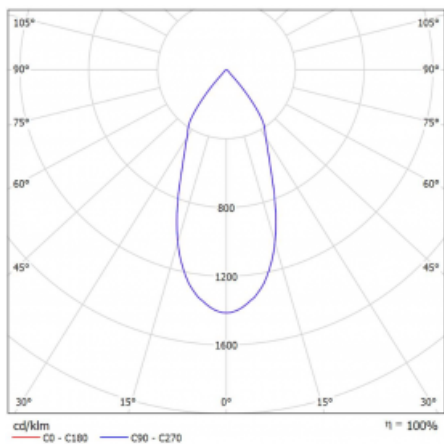

Kurve

Leistungsaufnahme* 20 W

Anschluss der Leuchte ON/OFF

Elektrische Spannung 220-240V

Frequenz 50/60Hz

☐ CE IP 20

*±10 %