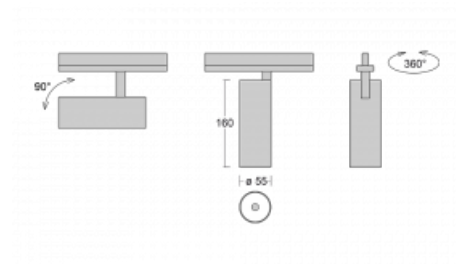

Leuchte

Vali55-T

178-600F-10GGE/940, B

Wenn Sie eine wirklich dezent aussehende zylindrische Trackleuchte mit kleinen Abmessungen, einer hochwertigen Aluminiumkonstruktion und guten Lichtparametern suchen, gibt es nicht viel zu überlegen, die Leuchte Vali55-T ist genau das Richtige für Sie. Sie findet Anwendung vor allem bei der Beleuchtung kleinerer Verkaufsflächen wie z. B. Vitrinen oder bei der Anstrahlung eines bestimmten Produkts. Sie kann aber auch zur Beleuchtung von Kunstobjekten und in einigen Fällen auch in Privatwohnungen eingesetzt werden. In die Leuchten wurden Adapter für die 3ph-Schiene Global Track von der Firma Nordic Aluminium implementiert.

Technische Zeichnung

Typ der Montage	Schienenleuchten
Typ der Ausstrahlung	Direkte
Form der Leuchte	Rundleuchte
Farbe der Leuchte	Schwarz
Material	Aluminium
Lebensdauer	L80/B20 50 000 Stunden
Garantie	60 Monate
Beschreibung der Leuchte	Schienenleuchte
Abmessungen	ø 55 mm × 160 mm
Gewicht	0.5 kg
Lichtquelle	LED MODUL
Art der Optik	Reflektor
Lichtstrom	1750 lm ± 10 %
Farbtemperatur	4000 K Kalt weiss
Leuchtwirkungsgrad	88 lm/W
MacAdam Lichtquelle	3
Farbwiedergabeindex	90
Abstrahlwinkel	45°
UGR max. X=4H Y=8H, ρ=70,50,20	22.8