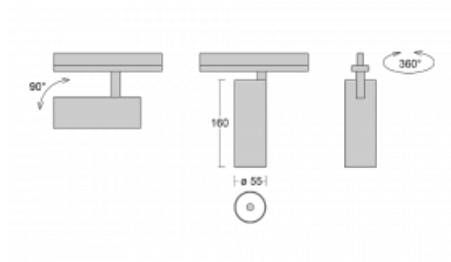

## Technische Zeichnung

Typ der Montage	Schienenleuchten
Typ der Ausstrahlung	Direkte
Form der Leuchte	Rundleuchte
Farbe der Leuchte	Schwarz
Material	Aluminium
Lebensdauer	L80/B20 50 000 Stunden
Garantie	5 years
Beschreibung der Leuchte	Schienenleuchte
Abmessungen	ø 55 mm × 160 mm
Gewicht	0.5 kg
Lichtquelle	LED MODUL
Art der Optik	Reflektor
Lichtstrom*	1750 lm
Farbtemperatur	4000 K Kalt weiss
Leuchtwirkungsgrad	88 lm/W
MacAdam Lichtquelle	3
Farbwiedergabeindex	90
Abstrahlwinkel	45°
UGR max. X=4H Y=8H, ρ=70,50,20	22.8