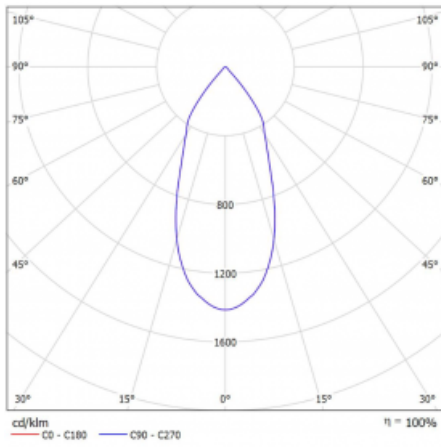

Technische Zeichnung

Typ der Montage	Schienenleuchten
Typ der Ausstrahlung	Direkte
Form der Leuchte	Rundleuchte
Farbe der Leuchte	Schwarz
Material	Aluminium
Lebensdauer	L80/B20 50 000 Stunden
Garantie	60 Monate
Beschreibung der Leuchte	Schienenleuchte
Abmessungen	ø 55 mm × 160 mm
Gewicht	0.5 kg
Lichtquelle	LED MODUL
Art der Optik	Reflektor
Lichtstrom	1750 lm ± 10 %
Farbtemperatur	4000 K Kalt weiss
Leuchtwirkungsgrad	88 lm/W
MacAdam Lichtquelle	3
Farbwiedergabeindex	90
Abstrahlwinkel	45°
UGR max. X=4H Y=8H, ρ=70,50,20	22.8

Kurve

Leistungsaufnahme 20 W ± 10 %

Anschluss der Leuchte EVG nicht dimmbar

Elektrische Spannung 220-240V

Frequenz 50/60Hz

☐ CE IP 20

Zum Herunterladen

Montageanleitung