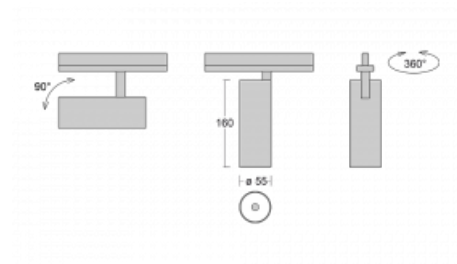

Leuchte

Vali55-T

178-600F-10GGE/930, W

Wenn Sie eine wirklich dezent aussehende zylindrische Trackleuchte mit kleinen Abmessungen, einer hochwertigen Aluminiumkonstruktion und guten Lichtparametern suchen, gibt es nicht viel zu überlegen, die Leuchte Vali55-T ist genau das Richtige für Sie. Sie findet Anwendung vor allem bei der Beleuchtung kleinerer Verkaufsflächen wie z. B. Vitrinen oder bei der Anstrahlung eines bestimmten Produkts. Sie kann aber auch zur Beleuchtung von Kunstobjekten und in einigen Fällen auch in Privatwohnungen eingesetzt werden. In die Leuchten wurden Adapter für die 3ph-Schiene Global Track von der Firma Nordic Aluminium implementiert.

Technische Zeichnung

Typ der Montage	Schienenleuchten
Typ der Ausstrahlung	Direkte
Form der Leuchte	Rundleuchte
Farbe der Leuchte	Weiss
Material	Aluminium
Lebensdauer	L80/B20 50 000 Stunden
Garantie	5 years
Beschreibung der Leuchte	Schienenleuchte
Abmessungen	ø 55 mm × 160 mm
Gewicht	0.5 kg
Lichtquelle	LED MODUL
Art der Optik	Reflektor
Lichtstrom*	1650 lm
Farbtemperatur	3000 K Warm weiss
Leuchtwirkungsgrad	83 lm/W
MacAdam Lichtquelle	3
Farbwiedergabeindex	90
Abstrahlwinkel	45°
UGR max. X=4H Y=8H, ρ=70,50,20	22.6