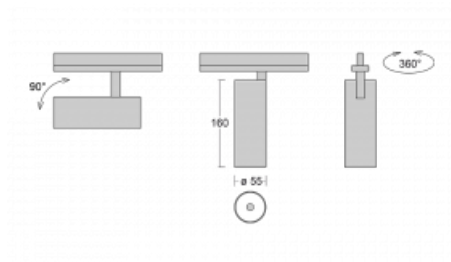

Leuchte

Vali55-T

178-600F-10GGE/930, S

Wenn Sie eine wirklich dezent aussehende zylindrische Trackleuchte mit kleinen Abmessungen, einer hochwertigen Aluminiumkonstruktion und guten Lichtparametern suchen, gibt es nicht viel zu überlegen, die Leuchte Vali55-T ist genau das Richtige für Sie. Sie findet Anwendung vor allem bei der Beleuchtung kleinerer Verkaufsflächen wie z. B. Vitrinen oder bei der Anstrahlung eines bestimmten Produkts. Sie kann aber auch zur Beleuchtung von Kunstobjekten und in einigen Fällen auch in Privatwohnungen eingesetzt werden. In die Leuchten wurden Adapter für die 3ph-Schiene Global Track von der Firma Nordic Aluminium implementiert.

Technische Zeichnung

Typ der Montage	Schienenleuchten
Typ der Ausstrahlung	Direkte
Form der Leuchte	Rundleuchte
Farbe der Leuchte	Silber
Material	Aluminium
Lebensdauer	L80/B20 50 000 Stunden
Garantie	5 years
Beschreibung der Leuchte	Schienenleuchte
Abmessungen	ø 55 mm × 160 mm
Gewicht	0.5 kg
Lichtquelle	LED MODUL
Art der Optik	Reflektor
Lichtstrom*	1650 lm
Farbtemperatur	3000 K Warm weiss
Leuchtwirkungsgrad	83 lm/W
MacAdam Lichtquelle	3
Farbwiedergabeindex	90
Abstrahlwinkel	45°
UGR max. X=4H Y=8H, ρ=70,50,20	22.6