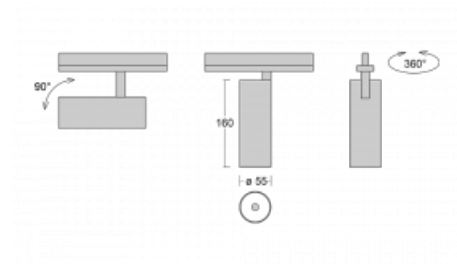

## Technische Zeichnung

Typ der Montage	Schienenleuchten
Typ der Ausstrahlung	Direkte
Form der Leuchte	Rundleuchte
Farbe der Leuchte	Silber
Material	Aluminium
Lebensdauer	L80/B20 50 000 Stunden
Garantie	60 Monate
Beschreibung der Leuchte	Schienenleuchte
Abmessungen	ø 55 mm × 160 mm
Gewicht	0.5 kg
Lichtquelle	LED MODUL
Art der Optik	Reflektor
Lichtstrom	1650 lm ± 10 %
Farbtemperatur	3000 K Warm weiss
Leuchtwirkungsgrad	83 lm/W
MacAdam Lichtquelle	3
Farbwiedergabeindex	90
Abstrahlwinkel	45°
UGR max. X=4H Y=8H, ρ=70,50,20	22.6