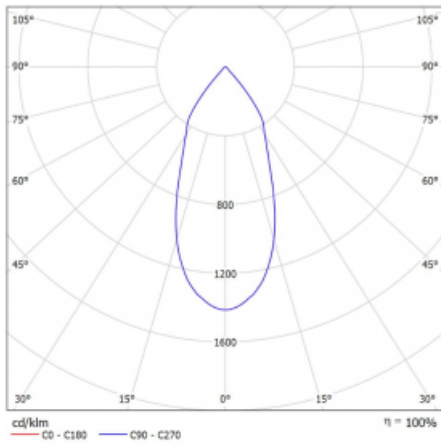

## Technische Zeichnung

Typ der Montage	Schienenleuchten
Typ der Ausstrahlung	Direkte
Form der Leuchte	Rundleuchte
Farbe der Leuchte	Silber
Material	Aluminium
Lebensdauer	L80/B20 50 000 Stunden
Garantie	60 Monate
Beschreibung der Leuchte	Schienenleuchte
Abmessungen	ø 55 mm × 160 mm
Gewicht	0.5 kg
Lichtquelle	LED MODUL
Art der Optik	Reflektor
Lichtstrom	1650 lm ± 10 %
Farbtemperatur	3000 K Warm weiss
Leuchtwirkungsgrad	83 lm/W
MacAdam Lichtquelle	3
Farbwiedergabeindex	90
Abstrahlwinkel	45°
UGR max. X=4H Y=8H, ρ=70,50,20	22.6

## Kurve

Leistungsaufnahme 20 W ± 10 %

Anschluss der Leuchte EVG nicht dimmbar

Elektrische Spannung 220-240V

Frequenz 50/60Hz

☐ CE IP 20

**Zum Herunterladen**

Montageanleitung