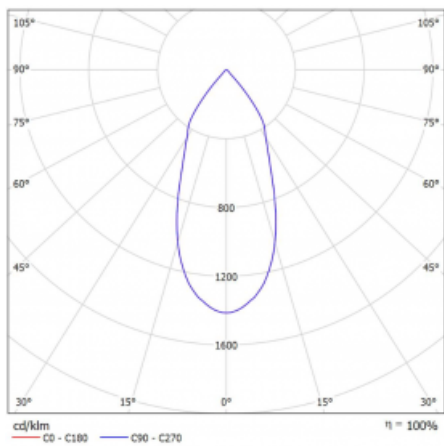

Technische Zeichnung

Typ der Montage	Schienenleuchten
Typ der Ausstrahlung	Direkte
Form der Leuchte	Rundleuchte
Farbe der Leuchte	Silber
Material	Aluminium
Lebensdauer	L80/B20 50 000 Stunden
Garantie	5 years
Beschreibung der Leuchte	Schienenleuchte
Abmessungen	ø 55 mm × 160 mm
Gewicht	0.5 kg
Lichtquelle	LED MODUL
Art der Optik	Reflektor
Lichtstrom*	1650 lm
Farbtemperatur	3000 K Warm weiss
Leuchtwirkungsgrad	83 lm/W
MacAdam Lichtquelle	3
Farbwiedergabeindex	90
Abstrahlwinkel	45°
UGR max. X=4H Y=8H, ρ=70,50,20	22.6

Kurve

Leistungsaufnahme* 20 W

Anschluss der Leuchte ON/OFF

Elektrische Spannung 220-240V

Frequenz 50/60Hz

☐ CE IP 20

*±10 %

Zum Herunterladen