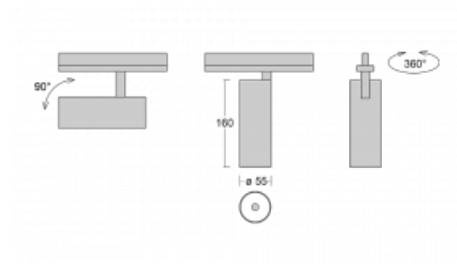

Leuchte

Vali55-T

178-600F-10GGD/940, W

Wenn Sie eine wirklich dezent aussehende zylindrische Trackleuchte mit kleinen Abmessungen, einer hochwertigen Aluminiumkonstruktion und guten Lichtparametern suchen, gibt es nicht viel zu überlegen, die Leuchte Vali55-T ist genau das Richtige für Sie. Sie findet Anwendung vor allem bei der Beleuchtung kleinerer Verkaufsflächen wie z. B. Vitrinen oder bei der Anstrahlung eines bestimmten Produkts. Sie kann aber auch zur Beleuchtung von Kunstobjekten und in einigen Fällen auch in Privatwohnungen eingesetzt werden. In die Leuchten wurden Adapter für die 3ph-Schiene Global Track von der Firma Nordic Aluminium implementiert.

Technische Zeichnung

Typ der Montage	Schienenleuchten
Typ der Ausstrahlung	Direkte
Form der Leuchte	Rundleuchte
Farbe der Leuchte	Weiss
Material	Aluminium
Lebensdauer	L80/B20 50 000 Stunden
Garantie	60 Monate
Beschreibung der Leuchte	Schienenleuchte
Abmessungen	ø 55 mm × 160 mm
Gewicht	0.5 kg
Lichtquelle	LED MODUL
Art der Optik	Reflektor
Lichtstrom	1750 lm ± 10 %
Farbtemperatur	4000 K Kalt weiss
Leuchtwirkungsgrad	88 lm/W
MacAdam Lichtquelle	3
Farbwiedergabeindex	90
Abstrahlwinkel	45°
UGR max. X=4H Y=8H, ρ=70,50,20	22.8