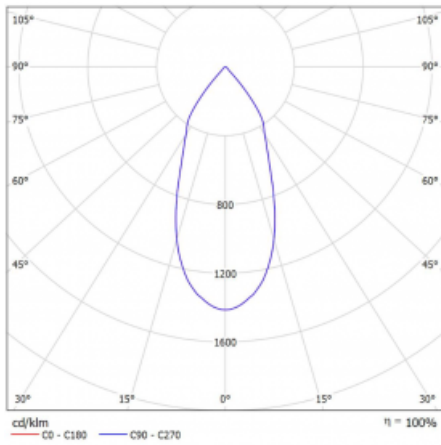

Kurve

Leistungsaufnahme 20 W ± 10 %

Anschluss der Leuchte DALI dimmbar

Elektrische Spannung 220-240V

Frequenz 50/60Hz

☐ CE IP 20