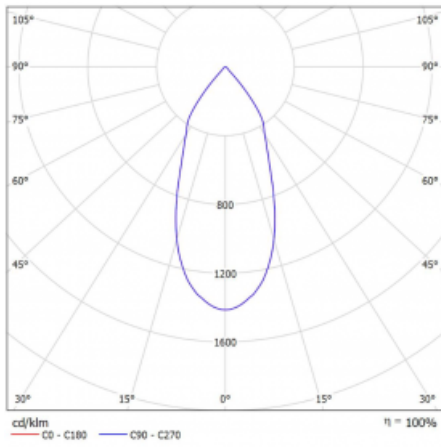

Kurve

Leistungsaufnahme* 20 W

Anschluss der Leuchte DALI

Elektrische Spannung 220-240V

Frequenz 50/60Hz

☐ CE IP 20

*±10 %