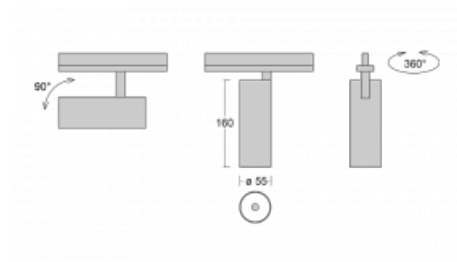

Leuchte

Vali55-T

178-600F-10GGD/940, S

Wenn Sie eine wirklich dezent aussehende zylindrische Trackleuchte mit kleinen Abmessungen, einer hochwertigen Aluminiumkonstruktion und guten Lichtparametern suchen, gibt es nicht viel zu überlegen, die Leuchte Vali55-T ist genau das Richtige für Sie. Sie findet Anwendung vor allem bei der Beleuchtung kleinerer Verkaufsflächen wie z. B. Vitrinen oder bei der Anstrahlung eines bestimmten Produkts. Sie kann aber auch zur Beleuchtung von Kunstobjekten und in einigen Fällen auch in Privatwohnungen eingesetzt werden. In die Leuchten wurden Adapter für die 3ph-Schiene Global Track von der Firma Nordic Aluminium implementiert.

Technische Zeichnung

Typ der Montage	Schienenleuchten
Typ der Ausstrahlung	Direkte
Form der Leuchte	Rundleuchte
Farbe der Leuchte	Silber
Material	Aluminium
Lebensdauer	L80/B20 50 000 Stunden
Garantie	5 years
Beschreibung der Leuchte	Schienenleuchte
Abmessungen	ø 55 mm × 160 mm
Gewicht	0.5 kg
Lichtquelle	LED MODUL
Art der Optik	Reflektor
Lichtstrom*	1750 lm
Farbtemperatur	4000 K Kalt weiss
Leuchtwirkungsgrad	88 lm/W
MacAdam Lichtquelle	3
Farbwiedergabeindex	90
Abstrahlwinkel	45°
UGR max. X=4H Y=8H, ρ=70,50,20	22.8