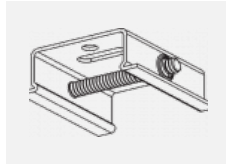

Fotografie

Zubehör

00-00300, N
Seilaufhängung
2000mm

00-00301, N
Seilaufhängung
4000mm

00-00302, N
Seilaufhängung
6000mm

00-00363, K
Kabel 5x1,5 2000mm

00-00364, K
Kabel 5x1,5 4000mm

00-00365, K
Kabel 5x1,5 6000mm

00-00370, B
Deckenkappe
80x80x32mm

00-00370, S
Deckenkappe
80x80x32mm

00-00370, W
Deckenkappe
80x80x32mm

SKB10-1, grey

SKB10-2, black

SKB10-3, white

SKB12-1, grey

SKB12-2, black