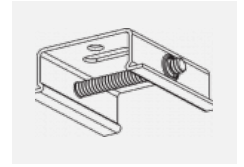

Fotografie

Zubehör

00-00300, N
Seilaufhängung
2000mm

00-00301, N
Seilaufhängung
4000mm

00-00302, N
Seilaufhängung
6000mm

00-00363, K
Kabel 5x1,5 2000mm

00-00364, K
Kabel 5x1,5 4000mm

00-00365, K
Kabel 5x1,5 6000mm

00-00370, B
Deckenkappe
80x80x32mm

00-00370, S
Deckenkappe
80x80x32mm

00-00370, W
Deckenkappe
80x80x32mm

SKB10-1, grey

SKB10-2, black

SKB10-3, white

SKB12-1, grey

SKB12-2, black