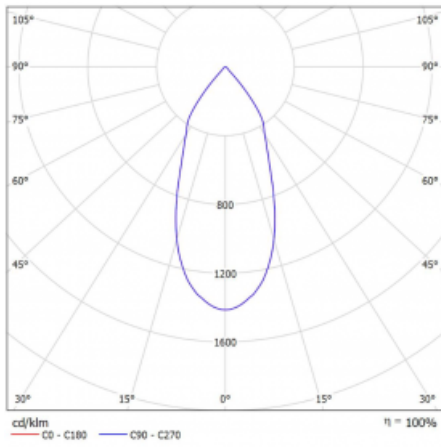

Kurve

Leistungsaufnahme 20 W ± 10 %

Anschluss der Leuchte DALI dimmbar

Elektrische Spannung 220-240V

Frequenz 50/60Hz

☐ CE IP 20