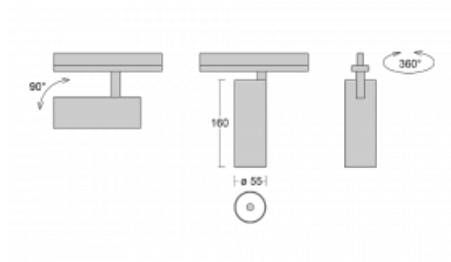

Leuchte

Vali55-T

178-600F-10GGD/940, B

Wenn Sie eine wirklich dezent aussehende zylindrische Trackleuchte mit kleinen Abmessungen, einer hochwertigen Aluminiumkonstruktion und guten Lichtparametern suchen, gibt es nicht viel zu überlegen, die Leuchte Vali55-T ist genau das Richtige für Sie. Sie findet Anwendung vor allem bei der Beleuchtung kleinerer Verkaufsflächen wie z. B. Vitrinen oder bei der Anstrahlung eines bestimmten Produkts. Sie kann aber auch zur Beleuchtung von Kunstobjekten und in einigen Fällen auch in Privatwohnungen eingesetzt werden. In die Leuchten wurden Adapter für die 3ph-Schiene Global Track von der Firma Nordic Aluminium implementiert.

Technische Zeichnung

Typ der Montage	Schienenleuchten
Typ der Ausstrahlung	Direkte
Form der Leuchte	Rundleuchte
Farbe der Leuchte	Schwarz
Material	Aluminium
Lebensdauer	L80/B20 50 000 Stunden
Garantie	60 Monate
Beschreibung der Leuchte	Schienenleuchte
Abmessungen	ø 55 mm × 160 mm
Gewicht	0.5 kg
Lichtquelle	LED MODUL
Art der Optik	Reflektor
Lichtstrom	1750 lm ± 10 %
Farbtemperatur	4000 K Kalt weiss
Leuchtwirkungsgrad	88 lm/W
MacAdam Lichtquelle	3
Farbwiedergabeindex	90
Abstrahlwinkel	45°
UGR max. X=4H Y=8H, ρ=70,50,20	22.8