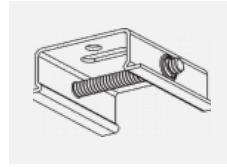

Fotografie

Zubehör

00-00300, N
Seilaufhängung
2000mm

00-00301, N
Seilaufhängung
4000mm

00-00302, N
Seilaufhängung
6000mm

00-00363, K
Kabel 5x1,5 2000mm

00-00364, K
Kabel 5x1,5 4000mm

00-00365, K
Kabel 5x1,5 6000mm

00-00370, B
Deckenkappe
80x80x32mm

00-00370, S
Deckenkappe
80x80x32mm

00-00370, W
Deckenkappe
80x80x32mm

SKB10-1, grey

SKB10-2, black

SKB10-3, white

SKB12-1, grey

SKB12-2, black