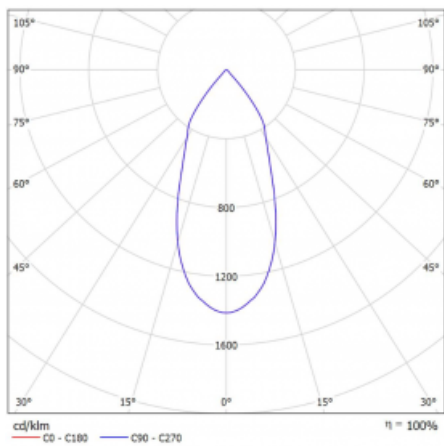

Technische Zeichnung

Typ der Montage	Schienenleuchten
Typ der Ausstrahlung	Direkte
Form der Leuchte	Rundleuchte
Farbe der Leuchte	Weiss
Material	Aluminium
Lebensdauer	L80/B20 50 000 Stunden
Garantie	60 Monate
Beschreibung der Leuchte	Schienenleuchte
Abmessungen	ø 55 mm × 160 mm
Gewicht	0.5 kg
Lichtquelle	LED MODUL
Art der Optik	Reflektor
Lichtstrom	1650 lm ± 10 %
Farbtemperatur	3000 K Warm weiss
Leuchtwirkungsgrad	83 lm/W
MacAdam Lichtquelle	3
Farbwiedergabeindex	90
Abstrahlwinkel	45°
UGR max. X=4H Y=8H, ρ=70,50,20	22.6

Kurve

Leistungsaufnahme 20 W ± 10 %

Anschluss der Leuchte DALI dimmbar

Elektrische Spannung 220-240V

Frequenz 50/60Hz

☐ CE IP 20

Zum Herunterladen

Montageanleitung