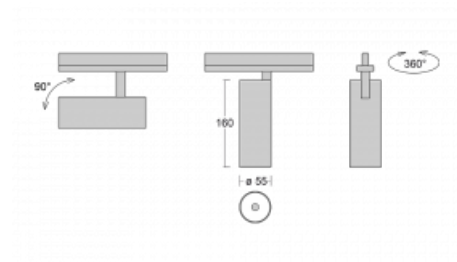

Leuchte

Vali55-T

178-600F-10GGD/930, W

Wenn Sie eine wirklich dezent aussehende zylindrische Trackleuchte mit kleinen Abmessungen, einer hochwertigen Aluminiumkonstruktion und guten Lichtparametern suchen, gibt es nicht viel zu überlegen, die Leuchte Vali55-T ist genau das Richtige für Sie. Sie findet Anwendung vor allem bei der Beleuchtung kleinerer Verkaufsflächen wie z. B. Vitrinen oder bei der Anstrahlung eines bestimmten Produkts. Sie kann aber auch zur Beleuchtung von Kunstobjekten und in einigen Fällen auch in Privatwohnungen eingesetzt werden. In die Leuchten wurden Adapter für die 3ph-Schiene Global Track von der Firma Nordic Aluminium implementiert.

Technische Zeichnung

Typ der Montage	Schienenleuchten
Typ der Ausstrahlung	Direkte
Form der Leuchte	Rundleuchte
Farbe der Leuchte	Weiss
Material	Aluminium
Lebensdauer	L80/B20 50 000 Stunden
Garantie	60 Monate
Beschreibung der Leuchte	Schienenleuchte
Abmessungen	ø 55 mm × 160 mm
Gewicht	0.5 kg
Lichtquelle	LED MODUL
Art der Optik	Reflektor
Lichtstrom	1650 lm ± 10 %
Farbtemperatur	3000 K Warm weiss
Leuchtwirkungsgrad	83 lm/W
MacAdam Lichtquelle	3
Farbwiedergabeindex	90
Abstrahlwinkel	45°
UGR max. X=4H Y=8H, ρ=70,50,20	22.6