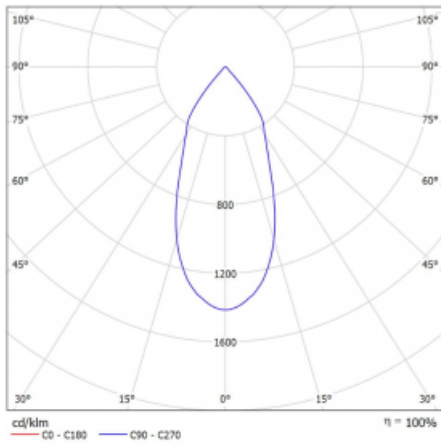

Kurve

Leistungsaufnahme* 20 W

Anschluss der Leuchte DALI

Elektrische Spannung 220-240V

Frequenz 50/60Hz

☐ CE IP 20

*±10 %