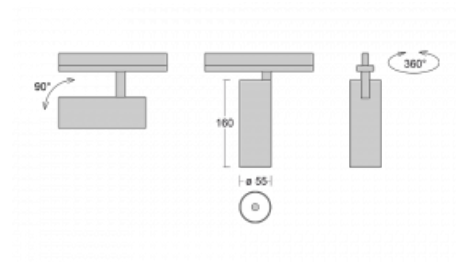

Leuchte

Vali55-T

178-600F-10GGD/930, S

Wenn Sie eine wirklich dezent aussehende zylindrische Trackleuchte mit kleinen Abmessungen, einer hochwertigen Aluminiumkonstruktion und guten Lichtparametern suchen, gibt es nicht viel zu überlegen, die Leuchte Vali55-T ist genau das Richtige für Sie. Sie findet Anwendung vor allem bei der Beleuchtung kleinerer Verkaufsflächen wie z. B. Vitrinen oder bei der Anstrahlung eines bestimmten Produkts. Sie kann aber auch zur Beleuchtung von Kunstobjekten und in einigen Fällen auch in Privatwohnungen eingesetzt werden. In die Leuchten wurden Adapter für die 3ph-Schiene Global Track von der Firma Nordic Aluminium implementiert.

Technische Zeichnung

Typ der Montage	Schienenleuchten
Typ der Ausstrahlung	Direkte
Form der Leuchte	Rundleuchte
Farbe der Leuchte	Silber
Material	Aluminium
Lebensdauer	L80/B20 50 000 Stunden
Garantie	60 Monate
Beschreibung der Leuchte	Schienenleuchte
Abmessungen	ø 55 mm × 160 mm
Gewicht	0.5 kg
Lichtquelle	LED MODUL
Art der Optik	Reflektor
Lichtstrom	1650 lm ± 10 %
Farbtemperatur	3000 K Warm weiss
Leuchtwirkungsgrad	83 lm/W
MacAdam Lichtquelle	3
Farbwiedergabeindex	90
Abstrahlwinkel	45°
UGR max. X=4H Y=8H, ρ=70,50,20	22.6