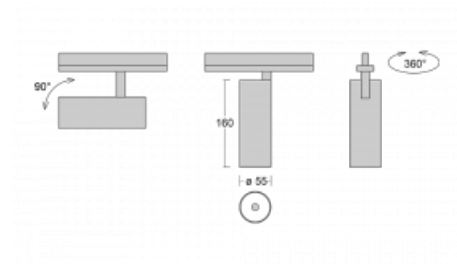

## Technische Zeichnung

Typ der Montage	Schienenleuchten
Typ der Ausstrahlung	Direkte
Form der Leuchte	Rundleuchte
Farbe der Leuchte	Schwarz
Material	Aluminium
Lebensdauer	L80/B20 50 000 Stunden
Garantie	60 Monate
Beschreibung der Leuchte	Schienenleuchte
Abmessungen	ø 55 mm × 160 mm
Gewicht	0.5 kg
Lichtquelle	LED MODUL
Art der Optik	Reflektor
Lichtstrom	1650 lm ± 10 %
Farbtemperatur	3000 K Warm weiss
Leuchtwirkungsgrad	83 lm/W
MacAdam Lichtquelle	3
Farbwiedergabeindex	90
Abstrahlwinkel	45°
UGR max. X=4H Y=8H, ρ=70,50,20	22.6