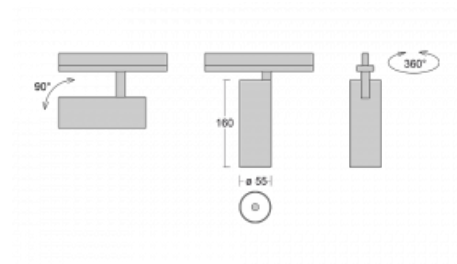

## Technische Zeichnung

Typ der Montage	Schienenleuchten
Typ der Ausstrahlung	Direkte
Form der Leuchte	Rundleuchte
Farbe der Leuchte	Weiss
Material	Aluminium
Lebensdauer	L80/B20 50 000 Stunden
Garantie	60 Monate
Beschreibung der Leuchte	Schienenleuchte
Abmessungen	ø 55 mm × 160 mm
Gewicht	0.5 kg
Lichtquelle	LED MODUL
Art der Optik	Reflektor
Lichtstrom	1250 lm ± 10 %
Farbtemperatur	4000 K Kalt weiss
Leuchtwirkungsgrad	92 lm/W
MacAdam Lichtquelle	3
Farbwiedergabeindex	90
Abstrahlwinkel	45°
UGR max. X=4H Y=8H, ρ=70,50,20	21.7