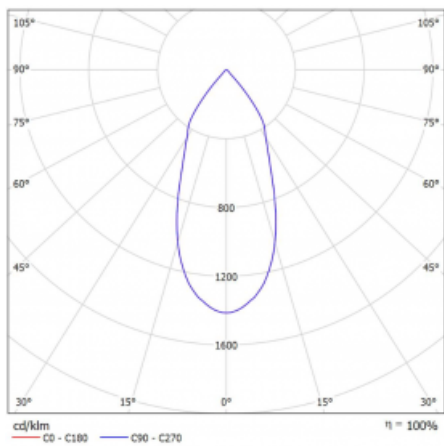

## Technische Zeichnung

Typ der Montage	Schienenleuchten
Typ der Ausstrahlung	Direkte
Form der Leuchte	Rundleuchte
Farbe der Leuchte	Weiss
Material	Aluminium
Lebensdauer	L80/B20 50 000 Stunden
Garantie	60 Monate
Beschreibung der Leuchte	Schienenleuchte
Abmessungen	ø 55 mm × 160 mm
Gewicht	0.5 kg
Lichtquelle	LED MODUL
Art der Optik	Reflektor
Lichtstrom	1250 lm ± 10 %
Farbtemperatur	4000 K Kalt weiss
Leuchtwirkungsgrad	92 lm/W
MacAdam Lichtquelle	3
Farbwiedergabeindex	90
Abstrahlwinkel	45°
UGR max. X=4H Y=8H, ρ=70,50,20	21.7

## Kurve

Leistungsaufnahme 13.6 W ± 10 %

Anschluss der Leuchte EVG nicht dimmbar

Elektrische Spannung 220-240V

Frequenz 50/60Hz

☐ CE IP 20

**Zum Herunterladen**

Montageanleitung