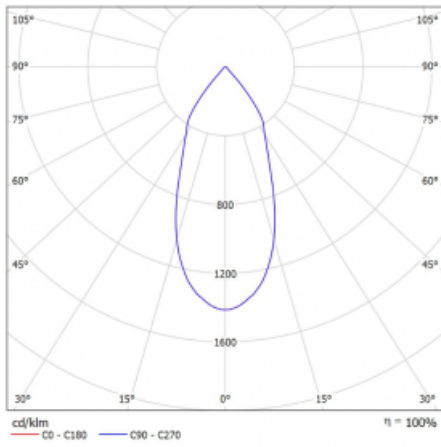

Technische Zeichnung

Typ der Montage	Schienenleuchten
Typ der Ausstrahlung	Direkte
Form der Leuchte	Rundleuchte
Farbe der Leuchte	Schwarz
Material	Aluminium
Lebensdauer	L80/B20 50 000 Stunden
Garantie	60 Monate
Beschreibung der Leuchte	Schienenleuchte
Abmessungen	ø 55 mm × 160 mm
Gewicht	0.5 kg
Lichtquelle	LED MODUL
Art der Optik	Reflektor
Lichtstrom	1250 lm ± 10 %
Farbtemperatur	4000 K Kalt weiss
Leuchtwirkungsgrad	92 lm/W
MacAdam Lichtquelle	3
Farbwiedergabeindex	90
Abstrahlwinkel	45°
UGR max. X=4H Y=8H, ρ=70,50,20	21.7

Kurve

Leistungsaufnahme 13.6 W ± 10 %

Anschluss der Leuchte EVG nicht dimmbar

Elektrische Spannung 220-240V

Frequenz 50/60Hz

☐ CE IP 20

Zum Herunterladen

Montageanleitung