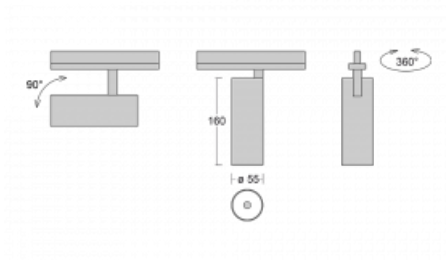

**Technische Zeichnung**

Typ der Montage	Schienenleuchten
Typ der Ausstrahlung	Direkte
Form der Leuchte	Rundleuchte
Farbe der Leuchte	Schwarz
Material	Aluminium
Lebensdauer	L80/B20 50 000 Stunden
Garantie	5 years
Beschreibung der Leuchte	Schienenleuchte
Abmessungen	ø 55 mm × 160 mm
Gewicht	0.5 kg
Lichtquelle	LED MODUL
Art der Optik	Reflektor
Lichtstrom*	1250 lm
Farbtemperatur	4000 K Kalt weiss
Leuchtwirkungsgrad	92 lm/W
MacAdam Lichtquelle	3
Farbwiedergabeindex	90
Abstrahlwinkel	45°
UGR max. X=4H Y=8H, ρ=70,50,20	21.7