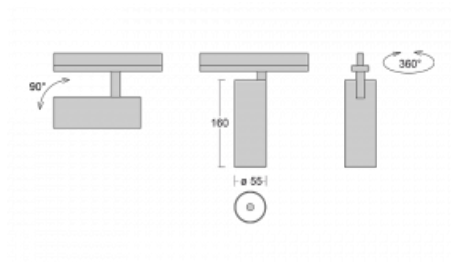

Leuchte

Vali55-T

178-600F-10GDE/940, B

Wenn Sie eine wirklich dezent aussehende zylindrische Trackleuchte mit kleinen Abmessungen, einer hochwertigen Aluminiumkonstruktion und guten Lichtparametern suchen, gibt es nicht viel zu überlegen, die Leuchte Vali55-T ist genau das Richtige für Sie. Sie findet Anwendung vor allem bei der Beleuchtung kleinerer Verkaufsflächen wie z. B. Vitrinen oder bei der Anstrahlung eines bestimmten Produkts. Sie kann aber auch zur Beleuchtung von Kunstobjekten und in einigen Fällen auch in Privatwohnungen eingesetzt werden. In die Leuchten wurden Adapter für die 3ph-Schiene Global Track von der Firma Nordic Aluminium implementiert.

Technische Zeichnung

Typ der Montage	Schienenleuchten
Typ der Ausstrahlung	Direkte
Form der Leuchte	Rundleuchte
Farbe der Leuchte	Schwarz
Material	Aluminium
Lebensdauer	L80/B20 50 000 Stunden
Garantie	60 Monate
Beschreibung der Leuchte	Schienenleuchte
Abmessungen	ø 55 mm × 160 mm
Gewicht	0.5 kg
Lichtquelle	LED MODUL
Art der Optik	Reflektor
Lichtstrom	1250 lm ± 10 %
Farbtemperatur	4000 K Kalt weiss
Leuchtwirkungsgrad	92 lm/W
MacAdam Lichtquelle	3
Farbwiedergabeindex	90
Abstrahlwinkel	45°
UGR max. X=4H Y=8H, ρ=70,50,20	21.7