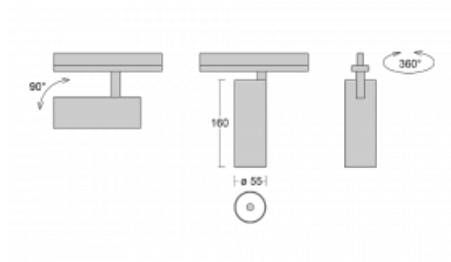

## Technische Zeichnung

Typ der Montage	Schienenleuchten
Typ der Ausstrahlung	Direkte
Form der Leuchte	Rundleuchte
Farbe der Leuchte	Weiss
Material	Aluminium
Lebensdauer	L80/B20 50 000 Stunden
Garantie	5 years
Beschreibung der Leuchte	Schienenleuchte
Abmessungen	ø 55 mm × 160 mm
Gewicht	0.5 kg
Lichtquelle	LED MODUL
Art der Optik	Reflektor
Lichtstrom*	1200 lm
Farbtemperatur	3000 K Warm weiss
Leuchtwirkungsgrad	88 lm/W
MacAdam Lichtquelle	3
Farbwiedergabeindex	90
Abstrahlwinkel	45°
UGR max. X=4H Y=8H, ρ=70,50,20	21.5