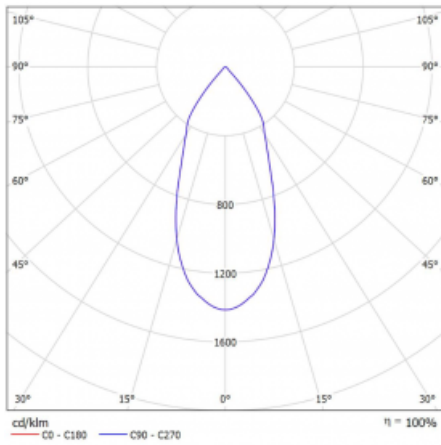

Kurve

Leistungsaufnahme* 13.6 W

Anschluss der Leuchte ON/OFF

Elektrische Spannung 220-240V

Frequenz 50/60Hz

☐ CE IP 20

*±10 %