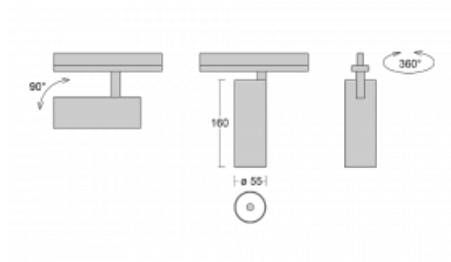

Leuchte

Vali55-T

178-600F-10GDE/930, S

Wenn Sie eine wirklich dezent aussehende zylindrische Trackleuchte mit kleinen Abmessungen, einer hochwertigen Aluminiumkonstruktion und guten Lichtparametern suchen, gibt es nicht viel zu überlegen, die Leuchte Vali55-T ist genau das Richtige für Sie. Sie findet Anwendung vor allem bei der Beleuchtung kleinerer Verkaufsflächen wie z. B. Vitrinen oder bei der Anstrahlung eines bestimmten Produkts. Sie kann aber auch zur Beleuchtung von Kunstobjekten und in einigen Fällen auch in Privatwohnungen eingesetzt werden. In die Leuchten wurden Adapter für die 3ph-Schiene Global Track von der Firma Nordic Aluminium implementiert.

Technische Zeichnung

| | |
|-----------------------------------|------------------------|
| Typ der Montage | Schienenleuchten |
| Typ der Ausstrahlung | Direkte |
| Form der Leuchte | Rundleuchte |
| Farbe der Leuchte | Silber |
| Material | Aluminium |
| Lebensdauer | L80/B20 50 000 Stunden |
| Garantie | 60 Monate |
| Beschreibung der Leuchte | Schienenleuchte |
| Abmessungen | ø 55 mm × 160 mm |
| Gewicht | 0.5 kg |
| Lichtquelle | LED MODUL |
| Art der Optik | Reflektor |
| Lichtstrom | 1200 lm ± 10 % |
| Farbtemperatur | 3000 K Warm weiss |
| Leuchtwirkungsgrad | 88 lm/W |
| MacAdam Lichtquelle | 3 |
| Farbwiedergabeindex | 90 |
| Abstrahlwinkel | 45° |
| UGR max. X=4H Y=8H, ρ=70,50,20 | 21.5 |