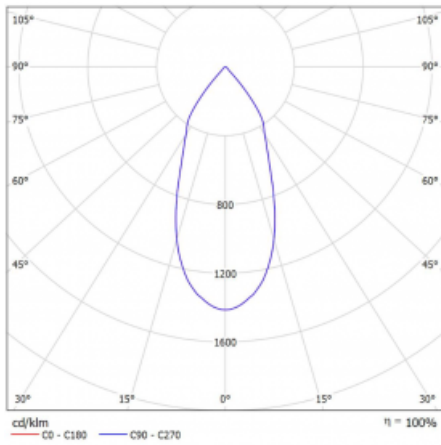

Technische Zeichnung

| | |
|-----------------------------------|------------------------|
| Typ der Montage | Schienenleuchten |
| Typ der Ausstrahlung | Direkte |
| Form der Leuchte | Rundleuchte |
| Farbe der Leuchte | Silber |
| Material | Aluminium |
| Lebensdauer | L80/B20 50 000 Stunden |
| Garantie | 60 Monate |
| Beschreibung der Leuchte | Schienenleuchte |
| Abmessungen | ø 55 mm × 160 mm |
| Gewicht | 0.5 kg |
| Lichtquelle | LED MODUL |
| Art der Optik | Reflektor |
| Lichtstrom | 1200 lm ± 10 % |
| Farbtemperatur | 3000 K Warm weiss |
| Leuchtwirkungsgrad | 88 lm/W |
| MacAdam Lichtquelle | 3 |
| Farbwiedergabeindex | 90 |
| Abstrahlwinkel | 45° |
| UGR max. X=4H Y=8H, ρ=70,50,20 | 21.5 |

Kurve

Leistungsaufnahme 13.6 W ± 10 %

Anschluss der Leuchte EVG nicht dimmbar

Elektrische Spannung 220-240V

Frequenz 50/60Hz

☐ CE IP 20

Zum Herunterladen

Montageanleitung