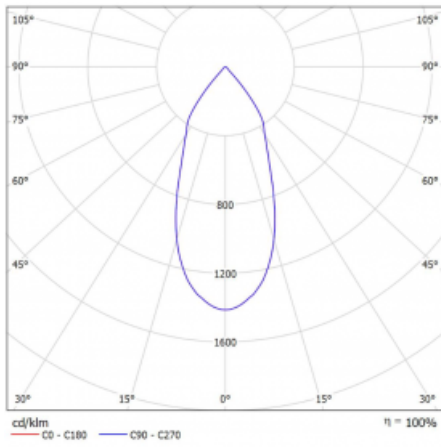

Kurve

Leistungsaufnahme* 13.6 W

Anschluss der Leuchte ON/OFF

Elektrische Spannung 220-240V

Frequenz 50/60Hz

☐ CE IP 20

*±10 %