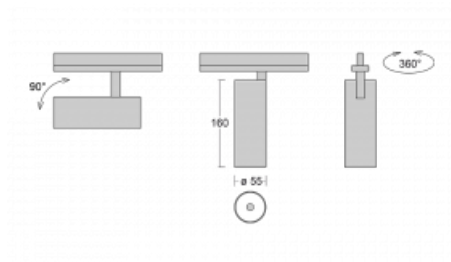

Leuchte

Vali55-T

178-600F-10GDE/930, B

Wenn Sie eine wirklich dezent aussehende zylindrische Trackleuchte mit kleinen Abmessungen, einer hochwertigen Aluminiumkonstruktion und guten Lichtparametern suchen, gibt es nicht viel zu überlegen, die Leuchte Vali55-T ist genau das Richtige für Sie. Sie findet Anwendung vor allem bei der Beleuchtung kleinerer Verkaufsflächen wie z. B. Vitrinen oder bei der Anstrahlung eines bestimmten Produkts. Sie kann aber auch zur Beleuchtung von Kunstobjekten und in einigen Fällen auch in Privatwohnungen eingesetzt werden. In die Leuchten wurden Adapter für die 3ph-Schiene Global Track von der Firma Nordic Aluminium implementiert.

Technische Zeichnung

Typ der Montage	Schienenleuchten
Typ der Ausstrahlung	Direkte
Form der Leuchte	Rundleuchte
Farbe der Leuchte	Schwarz
Material	Aluminium
Lebensdauer	L80/B20 50 000 Stunden
Garantie	5 years
Beschreibung der Leuchte	Schienenleuchte
Abmessungen	ø 55 mm × 160 mm
Gewicht	0.5 kg
Lichtquelle	LED MODUL
Art der Optik	Reflektor
Lichtstrom*	1200 lm
Farbtemperatur	3000 K Warm weiss
Leuchtwirkungsgrad	88 lm/W
MacAdam Lichtquelle	3
Farbwiedergabeindex	90
Abstrahlwinkel	45°
UGR max. X=4H Y=8H, ρ=70,50,20	21.5