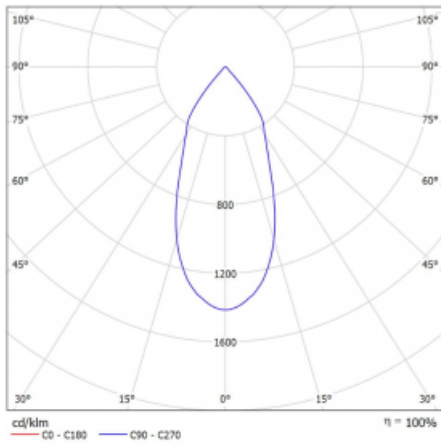

Technische Zeichnung

Typ der Montage	Schienenleuchten
Typ der Ausstrahlung	Direkte
Form der Leuchte	Rundleuchte
Farbe der Leuchte	Schwarz
Material	Aluminium
Lebensdauer	L80/B20 50 000 Stunden
Garantie	60 Monate
Beschreibung der Leuchte	Schienenleuchte
Abmessungen	ø 55 mm × 160 mm
Gewicht	0.5 kg
Lichtquelle	LED MODUL
Art der Optik	Reflektor
Lichtstrom	1200 lm ± 10 %
Farbtemperatur	3000 K Warm weiss
Leuchtwirkungsgrad	88 lm/W
MacAdam Lichtquelle	3
Farbwiedergabeindex	90
Abstrahlwinkel	45°
UGR max. X=4H Y=8H, ρ=70,50,20	21.5

Kurve

Leistungsaufnahme 13.6 W ± 10 %

Anschluss der Leuchte EVG nicht dimmbar

Elektrische Spannung 220-240V

Frequenz 50/60Hz

☐ CE IP 20

Zum Herunterladen

Montageanleitung