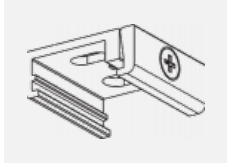

SKB12-3, white