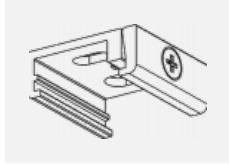

Montageanleitung

Fotografie

Zubehör

00-00300, N
Seilaufhängung
2000mm

00-00301, N
Seilaufhängung
4000mm

00-00302, N
Seilaufhängung
6000mm

00-00363, K
Kabel 5x1,5 2000mm

00-00364, K
Kabel 5x1,5 4000mm

00-00365, K
Kabel 5x1,5 6000mm

00-00370, B
Deckenkappe
80x80x32mm

00-00370, S
Deckenkappe
80x80x32mm

00-00370, W
Deckenkappe
80x80x32mm

SKB10-1, grey

SKB10-2, black

SKB10-3, white

SKB12-1, grey