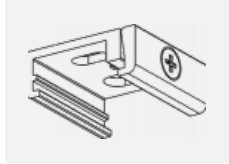

Montageanleitung

Fotografie

Zubehör

00-00300, N
Seilaufhängung
2000mm

00-00301, N
Seilaufhängung
4000mm

00-00302, N
Seilaufhängung
6000mm

00-00363, K
Kabel 5x1,5 2000mm

00-00364, K
Kabel 5x1,5 4000mm

00-00365, K
Kabel 5x1,5 6000mm

00-00370, B
Deckenkappe
80x80x32mm

00-00370, S
Deckenkappe
80x80x32mm

00-00370, W
Deckenkappe
80x80x32mm

SKB10-1, grey

SKB10-2, black

SKB10-3, white

SKB12-1, grey