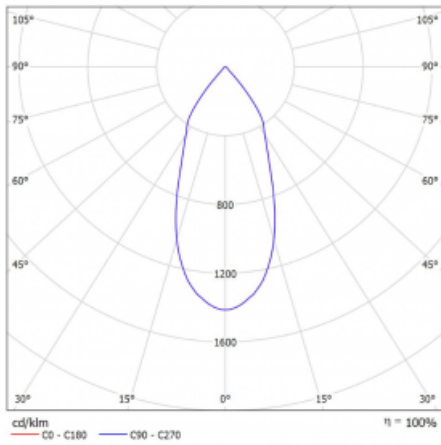

Kurve

Leistungsaufnahme* 13.6 W

Anschluss der Leuchte DALI

Elektrische Spannung 220-240V

Frequenz 50/60Hz

☐ CE IP 20

*±10 %