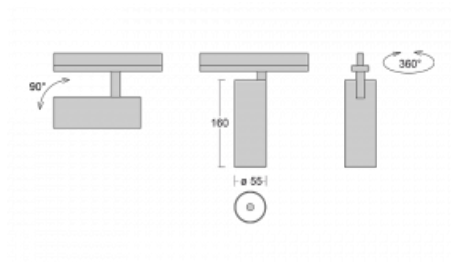

Leuchte

Vali55-T

178-600F-10GDD/940, B

Wenn Sie eine wirklich dezent aussehende zylindrische Trackleuchte mit kleinen Abmessungen, einer hochwertigen Aluminiumkonstruktion und guten Lichtparametern suchen, gibt es nicht viel zu überlegen, die Leuchte Vali55-T ist genau das Richtige für Sie. Sie findet Anwendung vor allem bei der Beleuchtung kleinerer Verkaufsflächen wie z. B. Vitrinen oder bei der Anstrahlung eines bestimmten Produkts. Sie kann aber auch zur Beleuchtung von Kunstobjekten und in einigen Fällen auch in Privatwohnungen eingesetzt werden. In die Leuchten wurden Adapter für die 3ph-Schiene Global Track von der Firma Nordic Aluminium implementiert.

Technische Zeichnung

Typ der Montage	Schienenleuchten
Typ der Ausstrahlung	Direkte
Form der Leuchte	Rundleuchte
Farbe der Leuchte	Schwarz
Material	Aluminium
Lebensdauer	L80/B20 50 000 Stunden
Garantie	5 years
Beschreibung der Leuchte	Schienenleuchte
Abmessungen	ø 55 mm × 160 mm
Gewicht	0.5 kg
Lichtquelle	LED MODUL
Art der Optik	Reflektor
Lichtstrom*	1250 lm
Farbtemperatur	4000 K Kalt weiss
Leuchtwirkungsgrad	92 lm/W
MacAdam Lichtquelle	3
Farbwiedergabeindex	90
Abstrahlwinkel	45°
UGR max. X=4H Y=8H, ρ=70,50,20	21.7