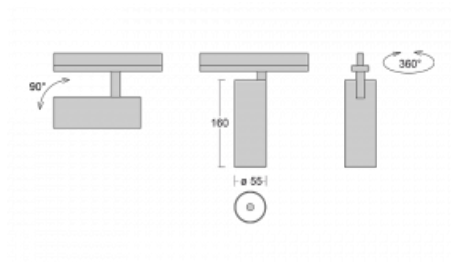

Leuchte

Vali55-T

178-600F-10GDD/930, W

Wenn Sie eine wirklich dezent aussehende zylindrische Trackleuchte mit kleinen Abmessungen, einer hochwertigen Aluminiumkonstruktion und guten Lichtparametern suchen, gibt es nicht viel zu überlegen, die Leuchte Vali55-T ist genau das Richtige für Sie. Sie findet Anwendung vor allem bei der Beleuchtung kleinerer Verkaufsflächen wie z. B. Vitrinen oder bei der Anstrahlung eines bestimmten Produkts. Sie kann aber auch zur Beleuchtung von Kunstobjekten und in einigen Fällen auch in Privatwohnungen eingesetzt werden. In die Leuchten wurden Adapter für die 3ph-Schiene Global Track von der Firma Nordic Aluminium implementiert.

Technische Zeichnung

Typ der Montage	Schienenleuchten
Typ der Ausstrahlung	Direkte
Form der Leuchte	Rundleuchte
Farbe der Leuchte	Weiss
Material	Aluminium
Lebensdauer	L80/B20 50 000 Stunden
Garantie	5 years
Beschreibung der Leuchte	Schienenleuchte
Abmessungen	ø 55 mm × 160 mm
Gewicht	0.5 kg
Lichtquelle	LED MODUL
Art der Optik	Reflektor
Lichtstrom*	1200 lm
Farbtemperatur	3000 K Warm weiss
Leuchtwirkungsgrad	88 lm/W
MacAdam Lichtquelle	3
Farbwiedergabeindex	90
Abstrahlwinkel	45°
UGR max. X=4H Y=8H, ρ=70,50,20	21.5