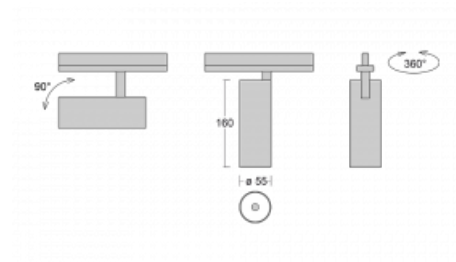

## Technische Zeichnung

Typ der Montage	Schienenleuchten
Typ der Ausstrahlung	Direkte
Form der Leuchte	Rundleuchte
Farbe der Leuchte	Weiss
Material	Aluminium
Lebensdauer	L80/B20 50 000 Stunden
Garantie	60 Monate
Beschreibung der Leuchte	Schienenleuchte
Abmessungen	ø 55 mm × 160 mm
Gewicht	0.5 kg
Lichtquelle	LED MODUL
Art der Optik	Reflektor
Lichtstrom	1200 lm ± 10 %
Farbtemperatur	3000 K Warm weiss
Leuchtwirkungsgrad	88 lm/W
MacAdam Lichtquelle	3
Farbwiedergabeindex	90
Abstrahlwinkel	45°
UGR max. X=4H Y=8H, ρ=70,50,20	21.5