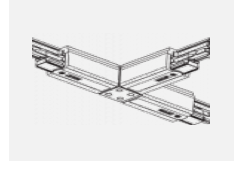

XTSC637-3, white