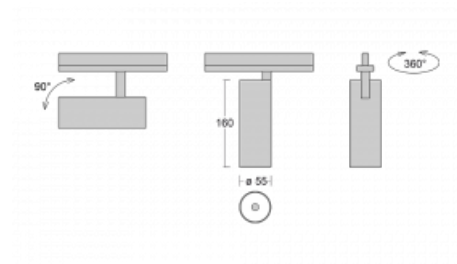

Leuchte

Vali55-T

178-600F-10GDD/930, S

Wenn Sie eine wirklich dezent aussehende zylindrische Trackleuchte mit kleinen Abmessungen, einer hochwertigen Aluminiumkonstruktion und guten Lichtparametern suchen, gibt es nicht viel zu überlegen, die Leuchte Vali55-T ist genau das Richtige für Sie. Sie findet Anwendung vor allem bei der Beleuchtung kleinerer Verkaufsflächen wie z. B. Vitrinen oder bei der Anstrahlung eines bestimmten Produkts. Sie kann aber auch zur Beleuchtung von Kunstobjekten und in einigen Fällen auch in Privatwohnungen eingesetzt werden. In die Leuchten wurden Adapter für die 3ph-Schiene Global Track von der Firma Nordic Aluminium implementiert.

Technische Zeichnung

Typ der Montage	Schienenleuchten
Typ der Ausstrahlung	Direkte
Form der Leuchte	Rundleuchte
Farbe der Leuchte	Silber
Material	Aluminium
Lebensdauer	L80/B20 50 000 Stunden
Garantie	5 years
Beschreibung der Leuchte	Schienenleuchte
Abmessungen	ø 55 mm × 160 mm
Gewicht	0.5 kg
Lichtquelle	LED MODUL
Art der Optik	Reflektor
Lichtstrom*	1200 lm
Farbtemperatur	3000 K Warm weiss
Leuchtwirkungsgrad	88 lm/W
MacAdam Lichtquelle	3
Farbwiedergabeindex	90
Abstrahlwinkel	45°
UGR max. X=4H Y=8H, ρ=70,50,20	21.5