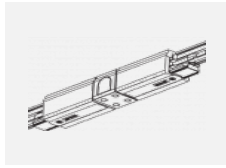

XTSC614-2, black