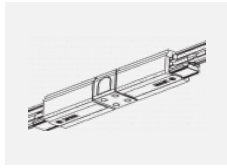

XTSC614-1, grey