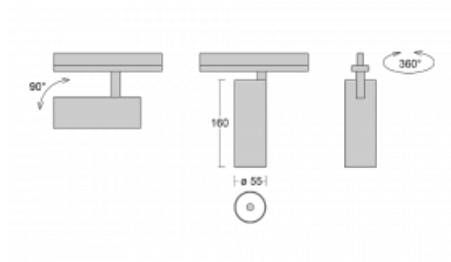

Leuchte

Vali55-T

178-600F-10GDD/930, B

Wenn Sie eine wirklich dezent aussehende zylindrische Trackleuchte mit kleinen Abmessungen, einer hochwertigen Aluminiumkonstruktion und guten Lichtparametern suchen, gibt es nicht viel zu überlegen, die Leuchte Vali55-T ist genau das Richtige für Sie. Sie findet Anwendung vor allem bei der Beleuchtung kleinerer Verkaufsflächen wie z. B. Vitrinen oder bei der Anstrahlung eines bestimmten Produkts. Sie kann aber auch zur Beleuchtung von Kunstobjekten und in einigen Fällen auch in Privatwohnungen eingesetzt werden. In die Leuchten wurden Adapter für die 3ph-Schiene Global Track von der Firma Nordic Aluminium implementiert.

Technische Zeichnung

Typ der Montage	Schienenleuchten
Typ der Ausstrahlung	Direkte
Form der Leuchte	Rundleuchte
Farbe der Leuchte	Schwarz
Material	Aluminium
Lebensdauer	L80/B20 50 000 Stunden
Garantie	60 Monate
Beschreibung der Leuchte	Schienenleuchte
Abmessungen	ø 55 mm × 160 mm
Gewicht	0.5 kg
Lichtquelle	LED MODUL
Art der Optik	Reflektor
Lichtstrom	1200 lm ± 10 %
Farbtemperatur	3000 K Warm weiss
Leuchtwirkungsgrad	88 lm/W
MacAdam Lichtquelle	3
Farbwiedergabeindex	90
Abstrahlwinkel	45°
UGR max. X=4H Y=8H, ρ=70,50,20	21.5