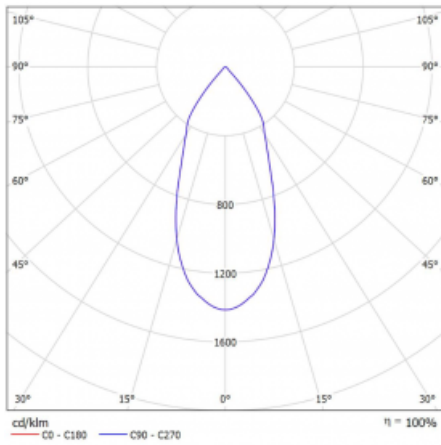

Technische Zeichnung

Typ der Montage	Schienenleuchten
Typ der Ausstrahlung	Direkte
Form der Leuchte	Rundleuchte
Farbe der Leuchte	Schwarz
Material	Aluminium
Lebensdauer	L80/B20 50 000 Stunden
Garantie	60 Monate
Beschreibung der Leuchte	Schienenleuchte
Abmessungen	ø 55 mm × 160 mm
Gewicht	0.5 kg
Lichtquelle	LED MODUL
Art der Optik	Reflektor
Lichtstrom	1200 lm ± 10 %
Farbtemperatur	3000 K Warm weiss
Leuchtwirkungsgrad	88 lm/W
MacAdam Lichtquelle	3
Farbwiedergabeindex	90
Abstrahlwinkel	45°
UGR max. X=4H Y=8H, ρ=70,50,20	21.5

Kurve

Leistungsaufnahme 13.6 W ± 10 %

Anschluss der Leuchte DALI dimmbar

Elektrische Spannung 220-240V

Frequenz 50/60Hz

☐ CE IP 20

Zum Herunterladen

Montageanleitung