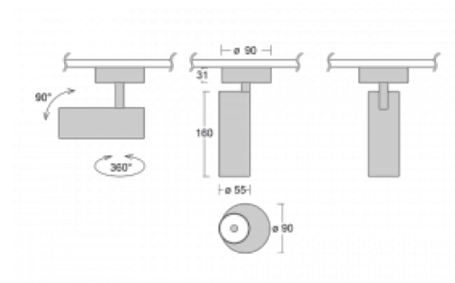

Leuchte

Vali55

178-200U-10GDE/930, B

Die Leuchte Vali55 ist mit ihren Abmessungen die kleinste zylindrische Leuchte in unserem Sortiment. Die Leuchten verfügen über 4 Arten von Scheinwerfern mit verschiedenen Halbwertwinkeln, was ebenfalls eine große Variation der Lichtleistung ermöglicht. Vali55 hat eine sehr subtile, minimalistische Form, und passt daher in viele Innenräume, in denen sie dezent und unaufdringlich wirkt. Die Leuchten können als Aufbau-, Pendel- oder Halbeinbauleuchten ausgeführt werden, wodurch sich ihr Einsatzspektrum erweitert. Dank dieser Eigenschaften können sie in Geschäftsräumen, Bars, Hotels oder Wohnhäusern eingesetzt werden.

Technische Zeichnung

Typ der Montage	Aufbauleuchten
Typ der Ausstrahlung	Direkte
Form der Leuchte	Rundleuchte
Farbe der Leuchte	Schwarz
Material	Aluminium
Lebensdauer	L80/B20 50 000 Stunden
Garantie	5 years
Beschreibung der Leuchte	Aufbauleuchte
Abmessungen	ø 55 mm × 160 mm
Gewicht	0.6 kg
Lichtquelle	LED MODUL
Art der Optik	Reflektor
Lichtstrom*	1200 lm
Farbtemperatur	3000 K Warm weiss
Leuchtwirkungsgrad	88 lm/W
MacAdam	3
Lichtquelle	
Farbwiedergabeindex	90
Abstrahlwinkel	27°

Leistungsaufnahme* 13.6 W

Anschluss der Leuchte ON/OFF

Elektrische Spannung 220-240V

Frequenz 50/60Hz

  IP 20

*±10 %

Zum Herunterladen

Montageanleitung